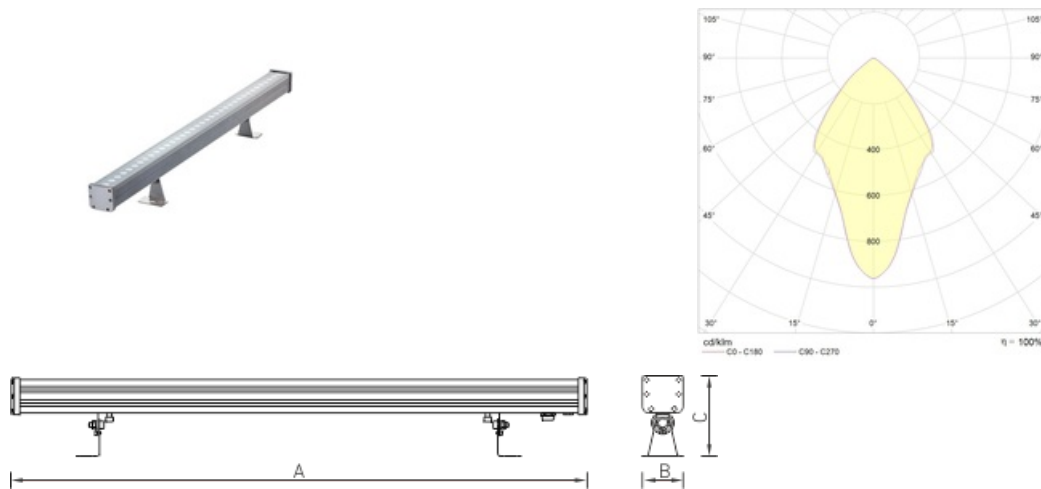

Установка

Крепление на поверхность.

Конструкция

Корпус из экструдированного алюминия, покрыт порошковой краской. Светодиодный модуль расположен внутри корпуса.

Оптическая часть

Рассеиватель из закаленного стекла. Ширина стандартной КСС – 15x30 градусов. По запросу доступно изготовление версий с другими оптическими системами. Светильники предназначены для архитектурного освещения.

Package

Светильник в сборе. 2 поворотных кронштейна в комплекте. Под заказ доступны версии различных длин, с различной оптикой и цветом светодиодов.

Габаритные характеристики

A	Длина	1500 мм
B	Ширина	71 мм
C	Высота	136 мм
	Вес	3,5 кг