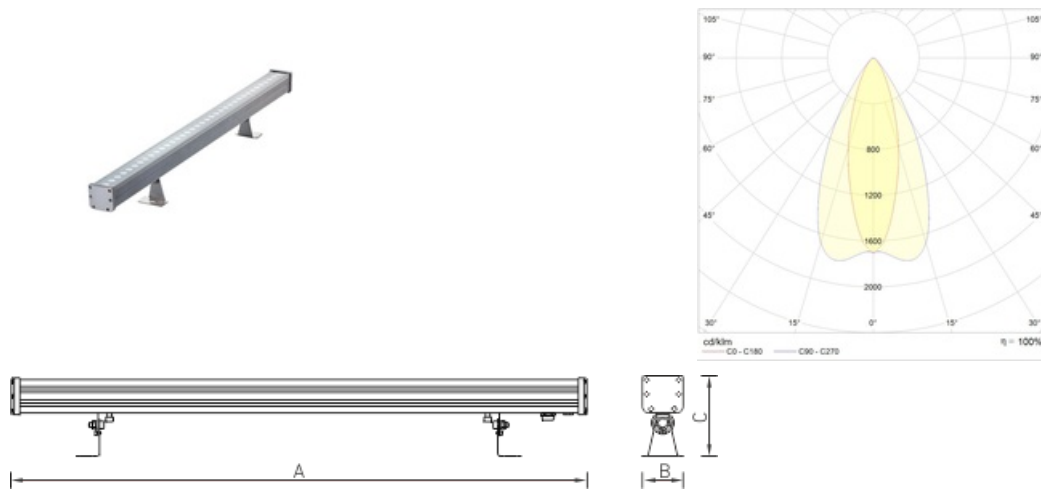

Установка

Крепление на поверхность.

Конструкция

Корпус из экструдированного алюминия, покрыт порошковой краской. Светодиодный модуль расположен внутри корпуса.

Оптическая часть

Рассеиватель из закаленного стекла. Ширина стандартной КСС – 15x30 градусов. По запросу доступно изготовление версий с другими оптическими системами. Светильники предназначены для архитектурного освещения.

Package

Светильник в сборе. 2 поворотных кронштейна в комплекте. Под заказ доступны версии различных длин, с различной оптикой и цветом светодиодов.

Габаритные характеристики

A	Длина	1500 мм
B	Ширина	71 мм
C	Высота	136 мм
	Вес	3,5 кг