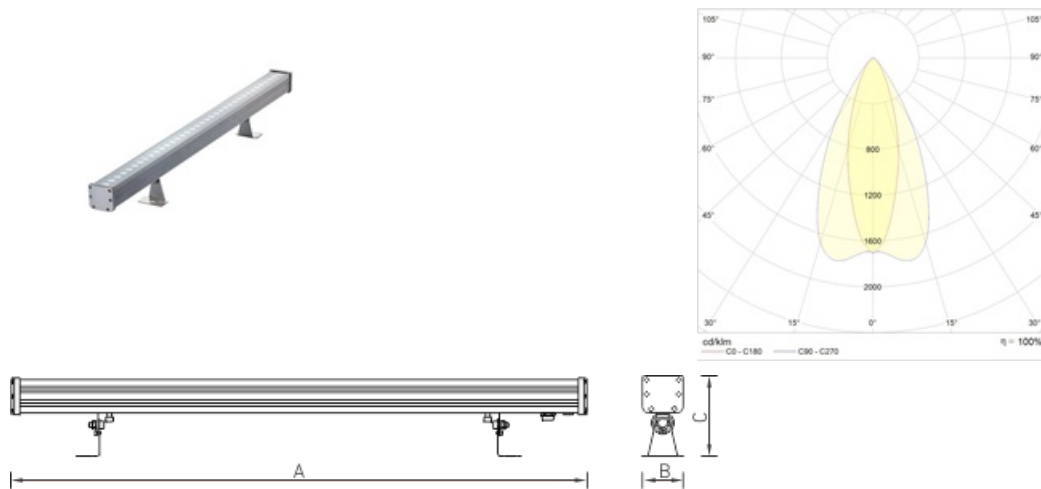

### Установка

Крепление на поверхность.

### Конструкция

Корпус из экструдированного алюминия, покрыт порошковой краской. Светодиодный модуль расположен внутри корпуса.

### Оптическая часть

Рассеиватель из закаленного стекла. Ширина стандартной КСС – 15x30 градусов. По запросу доступно изготовление версий с другими оптическими системами. Светильники предназначены для архитектурного освещения.

#### Габаритные характеристики

A	Длина	1500 мм
B	Ширина	71 мм
C	Высота	136 мм
	Вес	3,5 кг