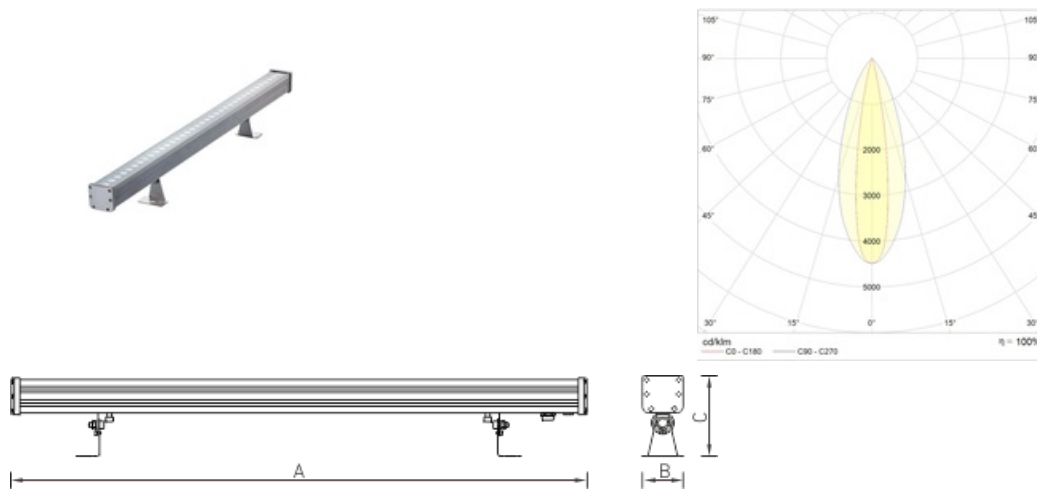

Установка

Крепление на поверхность.

Конструкция

Корпус из экструдированного алюминия, покрыт порошковой краской. Светодиодный модуль расположен внутри корпуса.

Оптическая часть

Рассеиватель из закаленного стекла. Ширина стандартной КСС – 15x30 градусов. По запросу доступно изготовление версий с другими оптическими системами. Светильники предназначены для архитектурного освещения.

Package

Светильник в сборе. 2 поворотных кронштейна в комплекте. Под заказ доступны версии различных длин, с различной оптикой и цветом светодиодов.

Габаритные характеристики

A	Длина	1500 мм
B	Ширина	71 мм
C	Высота	136 мм
	Вес	3,5 кг