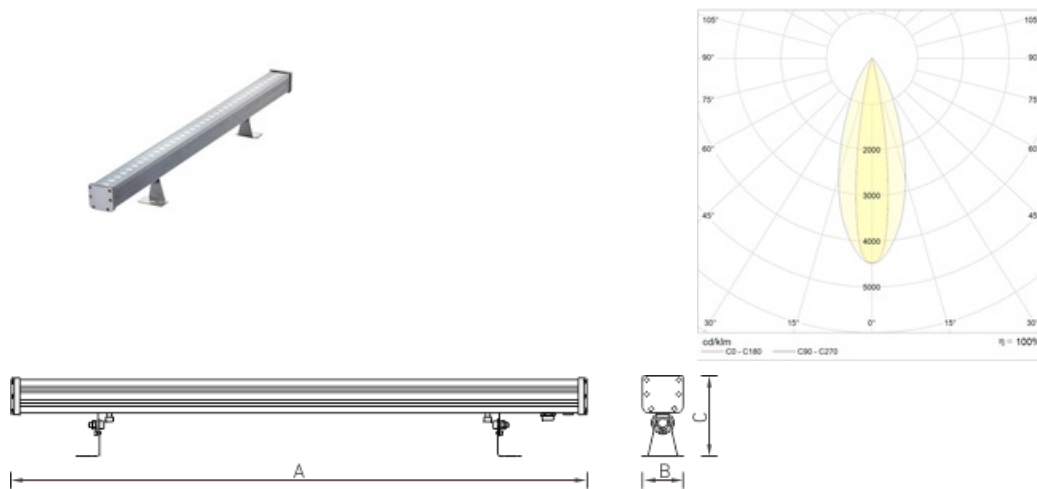

Установка

Крепление на поверхность.

Конструкция

Корпус из экструдированного алюминия, покрыт порошковой краской. Светодиодный модуль расположен внутри корпуса.

Оптическая часть

Рассеиватель из закаленного стекла. Ширина стандартной КСС – 15x30 градусов. По запросу доступно изготовление версий с другими оптическими системами. Светильники предназначены для архитектурного освещения.

Package

Светильник в сборе. 2 поворотных кронштейна в комплекте. Под заказ доступны версии различных длин, с различной оптикой и цветом светодиодов.

Габаритные характеристики

A	Длина	1500 мм
B	Ширина	71 мм
C	Высота	136 мм
	Вес	3,5 кг