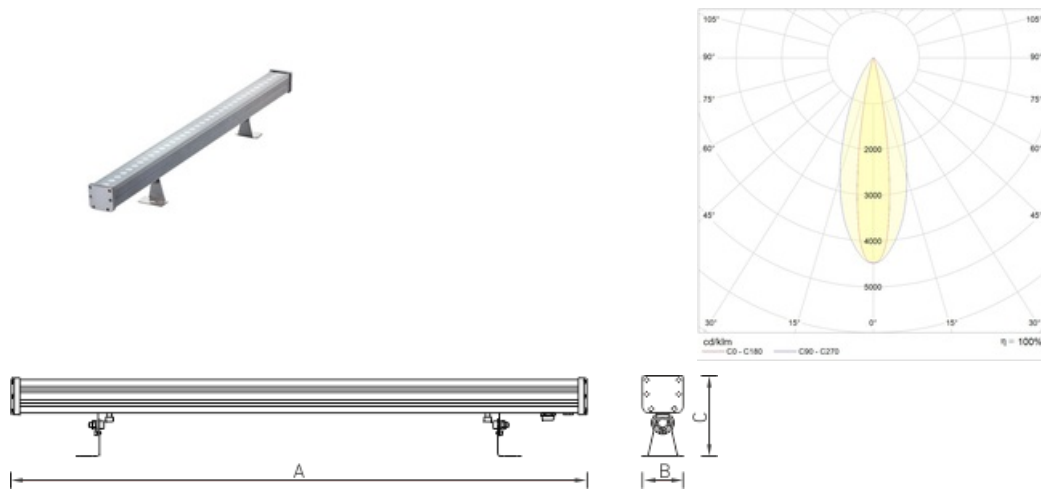

Установка

Крепление на поверхность.

Конструкция

Корпус из экструдированного алюминия, покрыт порошковой краской. Светодиодный модуль расположен внутри корпуса.

Оптическая часть

Рассеиватель из закаленного стекла. Ширина стандартной КСС – 15x30 градусов. По запросу доступно изготовление версий с другими оптическими системами. Светильники предназначены для архитектурного освещения.

Package

Светильник в сборе. 2 поворотных кронштейна в комплекте. Под заказ доступны версии различных длин, с различной оптикой и цветом светодиодов.

Габаритные характеристики

A	Длина	1500 мм
B	Ширина	71 мм
C	Высота	136 мм
	Вес	3,5 кг