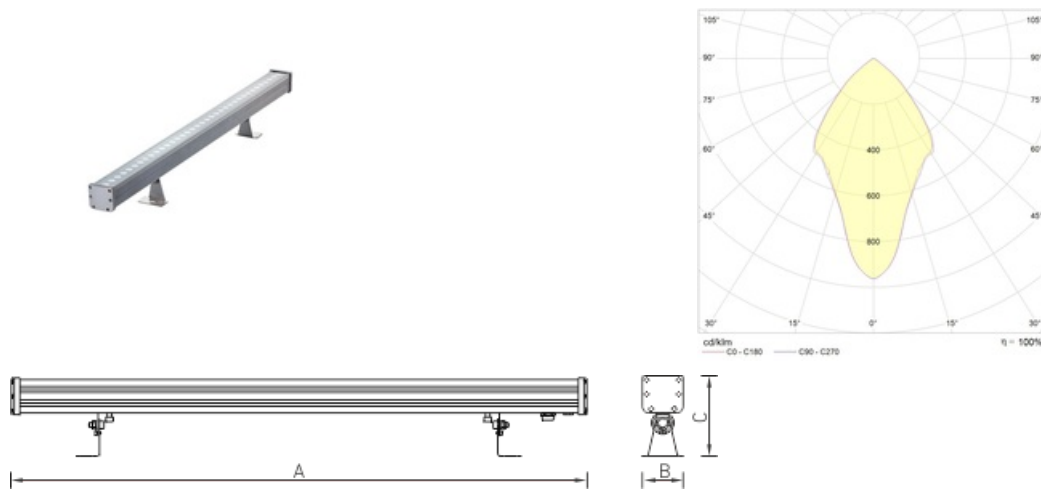

### Установка

Крепление на поверхность.

### Оптическая часть

Рассеиватель из закаленного стекла. Ширина стандартной КСС – 15x30 градусов. По запросу доступно изготовление версий с другими оптическими системами. Светильники предназначены для архитектурного освещения.

#### Габаритные характеристики

A	Длина	1200 мм
B	Ширина	71 мм
C	Высота	136 мм
	Вес	2,8 кг