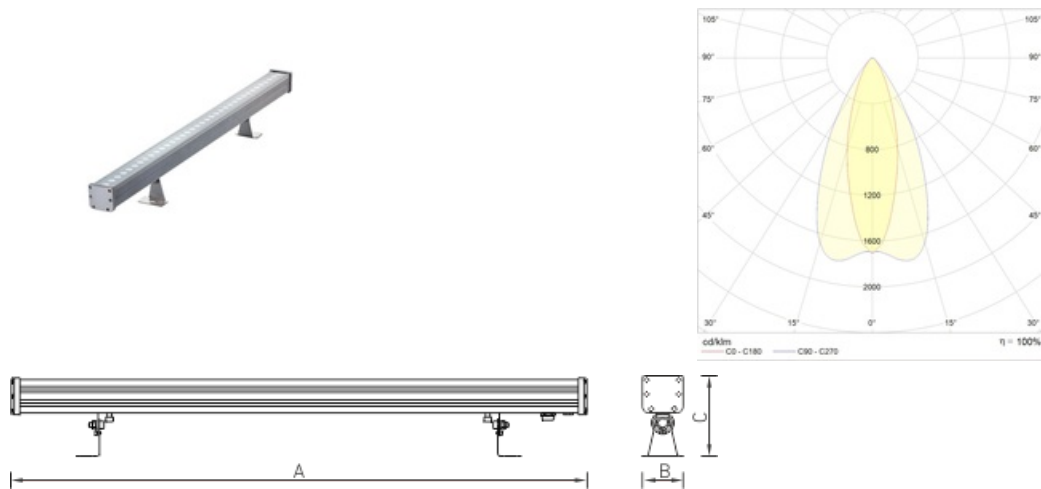

Установка

Крепление на поверхность.

Конструкция

Корпус из экструдированного алюминия, покрыт порошковой краской. Светодиодный модуль расположен внутри корпуса.

Оптическая часть

Рассеиватель из закаленного стекла. Ширина стандартной КСС – 15x30 градусов. По запросу доступно изготовление версий с другими оптическими системами. Светильники предназначены для архитектурного освещения.

Package

Светильник в сборе. 2 поворотных кронштейна в комплекте. Под заказ доступны версии различных длин, с различной оптикой и цветом светодиодов.

Габаритные характеристики

A	Длина	1200 мм
B	Ширина	71 мм
C	Высота	136 мм
	Вес	2,8 кг