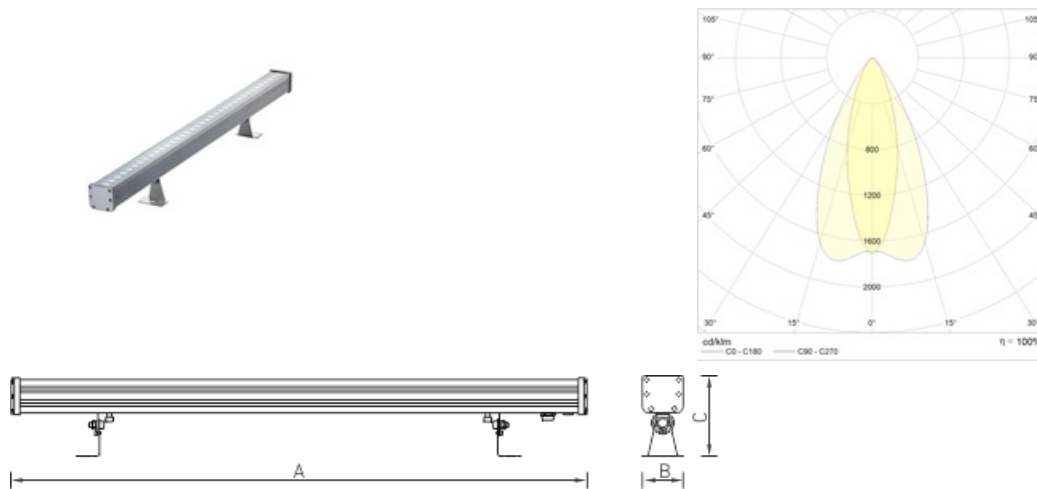

Установка

Крепление на поверхность.

Конструкция

Корпус из экструдированного алюминия, покрыт порошковой краской. Светодиодный модуль расположен внутри корпуса.

Оптическая часть

Рассеиватель из закаленного стекла. Ширина стандартной КСС – 15x30 градусов. По запросу доступно изготовление версий с другими оптическими системами. Светильники предназначены для архитектурного освещения.

Package

Светильник в сборе. 2 поворотных кронштейна в комплекте. Под заказ доступны версии различных длин, с различной оптикой и цветом светодиодов.

Габаритные характеристики

A	Длина	1200 мм
B	Ширина	71 мм
C	Высота	136 мм
	Вес	2,8 кг