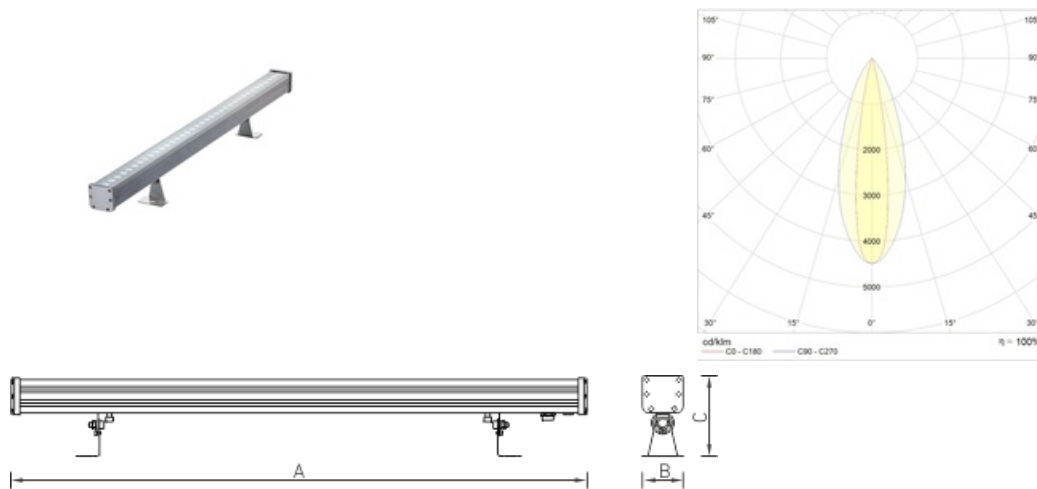

Установка

Крепление на поверхность.

Конструкция

Корпус из экструдированного алюминия, покрыт порошковой краской. Светодиодный модуль расположен внутри корпуса.

Оптическая часть

Рассеиватель из закаленного стекла. Ширина стандартной КСС – 15x30 градусов. По запросу доступно изготовление версий с другими оптическими системами. Светильники предназначены для архитектурного освещения.

Package

Светильник в сборе. 2 поворотных кронштейна в комплекте. Под заказ доступны версии различных длин, с различной оптикой и цветом светодиодов.

Габаритные характеристики

A	Длина	1200 мм
B	Ширина	71 мм
C	Высота	136 мм
	Вес	2,8 кг