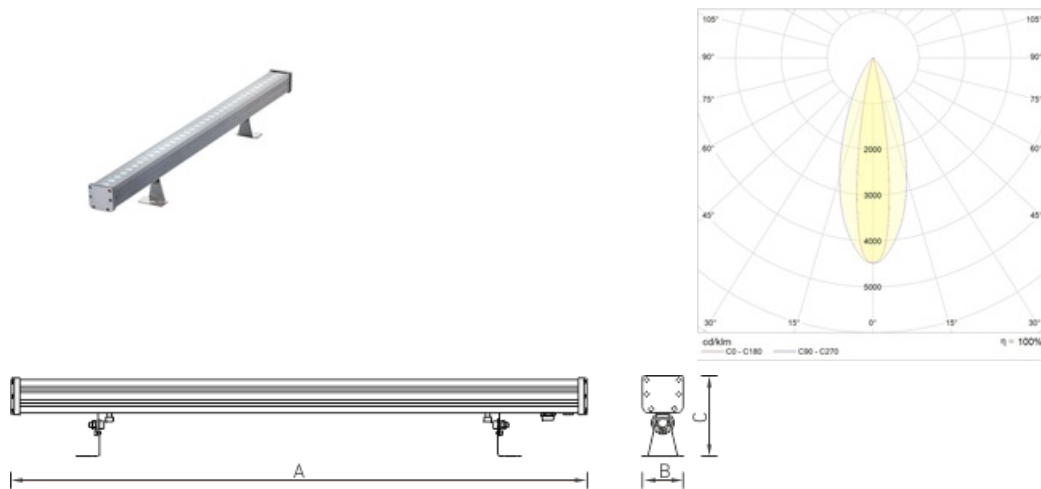

Установка

Крепление на поверхность.

Конструкция

Корпус из экструдированного алюминия, покрыт порошковой краской. Светодиодный модуль расположен внутри корпуса.

Оптическая часть

Рассеиватель из закаленного стекла. Ширина стандартной КСС – 15x30 градусов. По запросу доступно изготовление версий с другими оптическими системами. Светильники предназначены для архитектурного освещения.

Package

Светильник в сборе. 2 поворотных кронштейна в комплекте. Под заказ доступны версии различных длин, с различной оптикой и цветом светодиодов.

Габаритные характеристики

A	Длина	1200 мм
B	Ширина	71 мм
C	Высота	136 мм
	Вес	2,8 кг