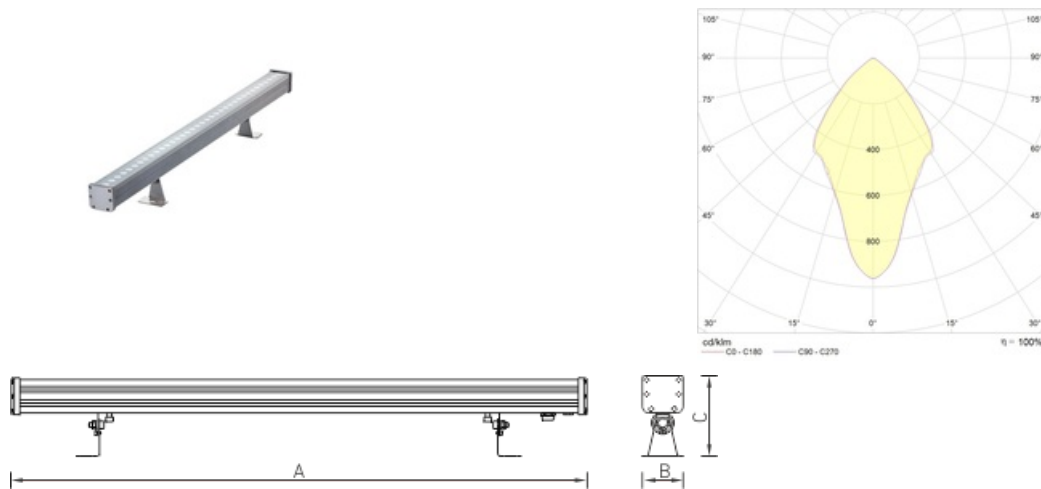

### Установка

Крепление на поверхность.

### Оптическая часть

Рассеиватель из закаленного стекла. Ширина стандартной КСС – 15x30 градусов. По запросу доступно изготовление версий с другими оптическими системами. Светильники предназначены для архитектурного освещения.

#### Габаритные характеристики

A	Длина	1000 мм
B	Ширина	71 мм
C	Высота	136 мм
	Вес	2,5 кг