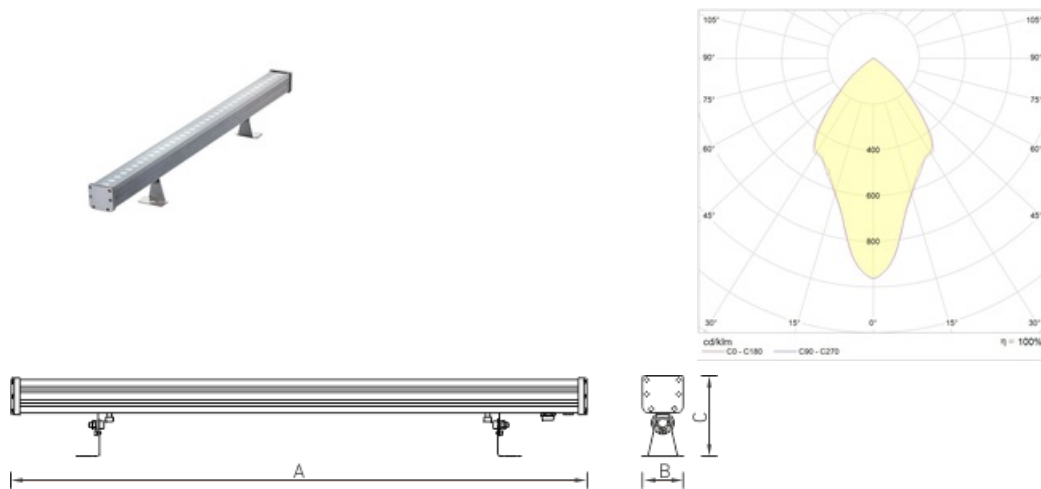

### Установка

Крепление на поверхность.

### Оптическая часть

Рассеиватель из закаленного стекла. Ширина стандартной КСС – 15x30 градусов. По запросу доступно изготовление версий с другими оптическими системами. Светильники предназначены для архитектурного освещения.

#### Габаритные характеристики

A	Длина	900 мм
B	Ширина	71 мм
C	Высота	136 мм
	Вес	2,5 кг