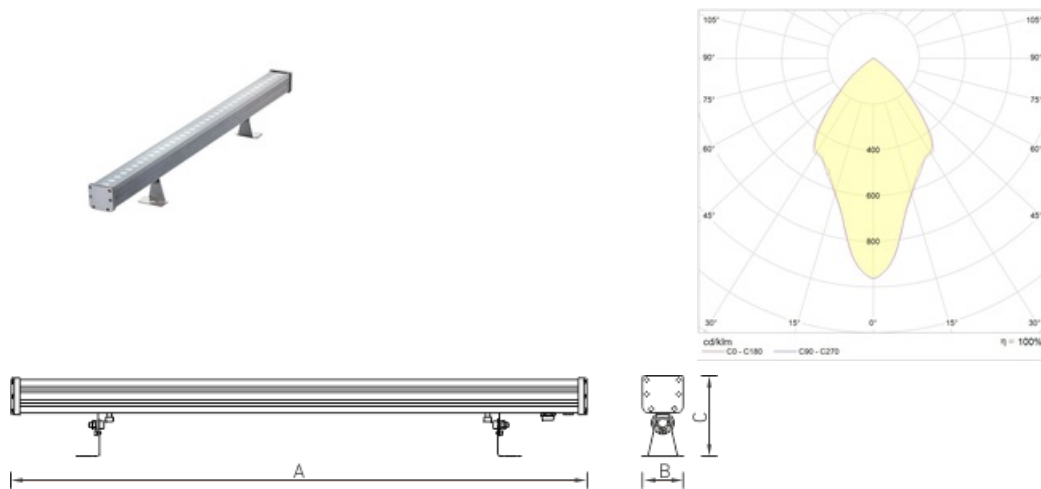

Установка

Крепление на поверхность.

Конструкция

Корпус из экструдированного алюминия, покрыт порошковой краской. Светодиодный модуль расположен внутри корпуса.

Оптическая часть

Рассеиватель из закаленного стекла. Ширина стандартной КСС – 15x30 градусов. По запросу доступно изготовление версий с другими оптическими системами. Светильники предназначены для архитектурного освещения.

Package

Светильник в сборе. 2 поворотных кронштейна в комплекте. Под заказ доступны версии различных длин, с различной оптикой и цветом светодиодов.

Габаритные характеристики

A	Длина	1000 мм
B	Ширина	71 мм
C	Высота	136 мм
	Вес	2,5 кг