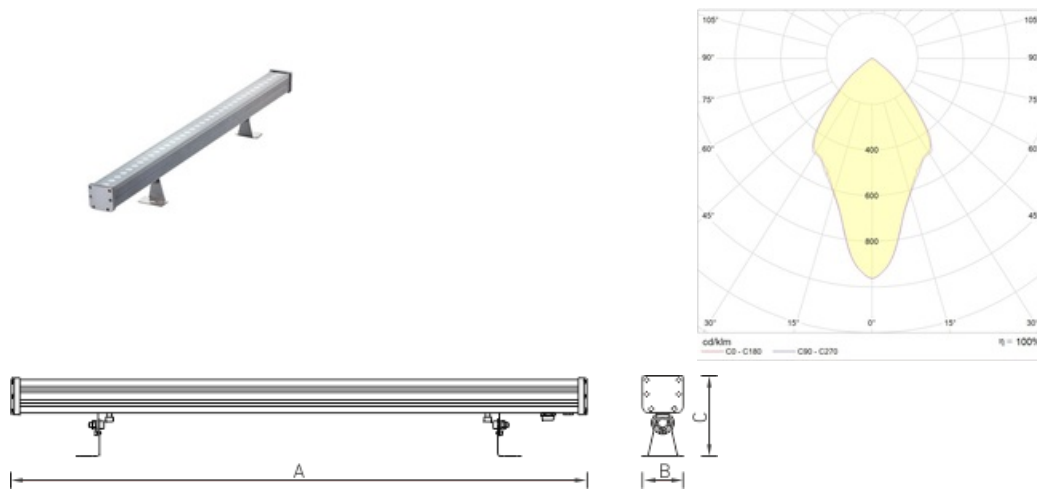

Установка

Крепление на поверхность.

Конструкция

Корпус из экструдированного алюминия, покрыт порошковой краской. Светодиодный модуль расположен внутри корпуса.

Оптическая часть

Рассеиватель из закаленного стекла. Ширина стандартной КСС – 15x30 градусов. По запросу доступно изготовление версий с другими оптическими системами. Светильники предназначены для архитектурного освещения.

Package

Светильник в сборе. 2 поворотных кронштейна в комплекте. Под заказ доступны версии различных длин, с различной оптикой и цветом светодиодов.

Габаритные характеристики

A	Длина	900 мм
B	Ширина	71 мм
C	Высота	136 мм
	Вес	2,5 кг