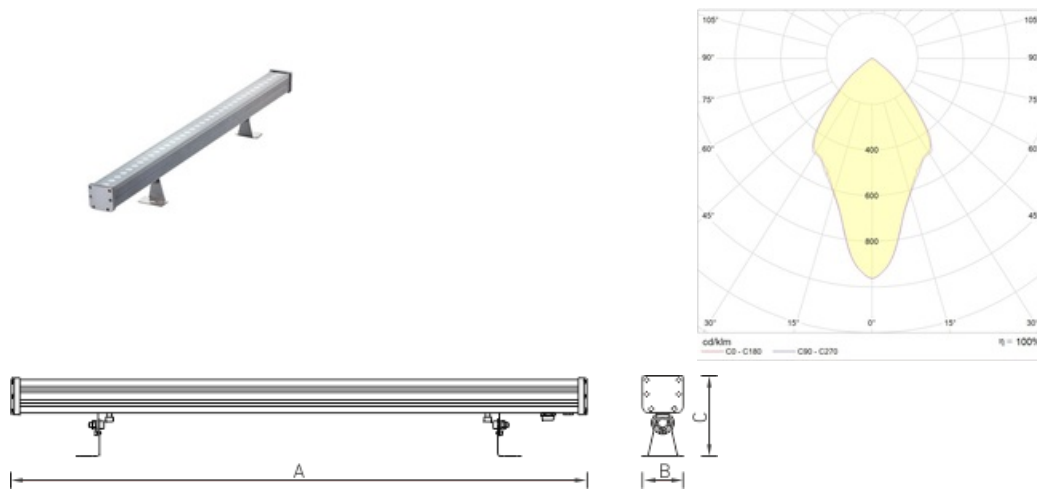

Установка

Крепление на поверхность.

Конструкция

Корпус из экструдированного алюминия, покрыт порошковой краской. Светодиодный модуль расположен внутри корпуса.

Оптическая часть

Рассеиватель из закаленного стекла. Ширина стандартной КСС – 15x30 градусов. По запросу доступно изготовление версий с другими оптическими системами. Светильники предназначены для архитектурного освещения.

Package

Светильник в сборе. 2 поворотных кронштейна в комплекте. Под заказ доступны версии различных длин, с различной оптикой и цветом светодиодов.

Габаритные характеристики

A	Длина	1000 мм
B	Ширина	71 мм
C	Высота	136 мм
	Вес	2,5 кг