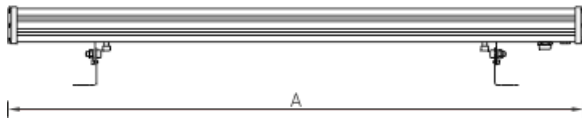

Установка

Крепление на поверхность.

Конструкция

Корпус из экструдированного алюминия, покрыт порошковой краской. Светодиодный модуль расположен внутри корпуса.

Оптическая часть

Рассеиватель из закаленного стекла. Ширина стандартной КСС – 15x30 градусов. По запросу доступно изготовление версий с другими оптическими системами. Светильники предназначены для архитектурного освещения.

Package

Светильник в сборе. 2 поворотных кронштейна в комплекте. Под заказ доступны версии различных длин, с различной оптикой и цветом светодиодов.

Габаритные характеристики

A	Длина	1000 мм
B	Ширина	71 мм
C	Высота	136 мм
	Вес	1,9 кг