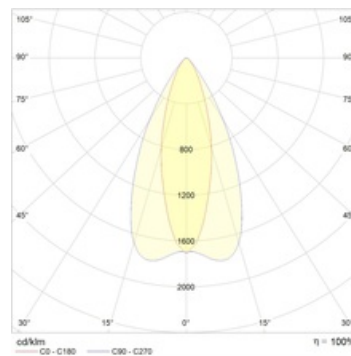

Установка

Крепление на поверхность.

Конструкция

Корпус из экструдированного алюминия, покрыт порошковой краской. Светодиодный модуль расположен внутри корпуса.

Оптическая часть

Рассеиватель из закаленного стекла. Ширина стандартной КСС – 15x30 градусов. По запросу доступно изготовление версий с другими оптическими системами. Светильники предназначены для архитектурного освещения.

Package

Светильник в сборе. 2 поворотных кронштейна в комплекте. Под заказ доступны версии различных длин, с различной оптикой и цветом светодиодов.

Габаритные характеристики

A	Длина	1000 мм
B	Ширина	71 мм
C	Высота	136 мм
	Вес	1,9 кг