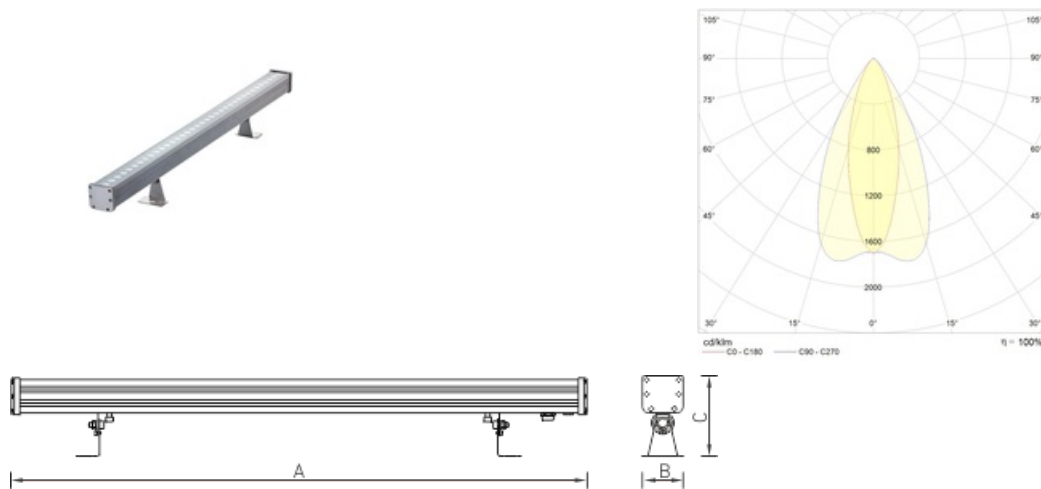

Установка

Крепление на поверхность.

Конструкция

Корпус из экструдированного алюминия, покрыт порошковой краской. Светодиодный модуль расположен внутри корпуса.

Оптическая часть

Рассеиватель из закаленного стекла. Ширина стандартной КСС – 15x30 градусов. По запросу доступно изготовление версий с другими оптическими системами. Светильники предназначены для архитектурного освещения.

Package

Светильник в сборе. 2 поворотных кронштейна в комплекте. Под заказ доступны версии различных длин, с различной оптикой и цветом светодиодов.

Габаритные характеристики

A	Длина	900 мм
B	Ширина	71 мм
C	Высота	136 мм
	Вес	2,5 кг