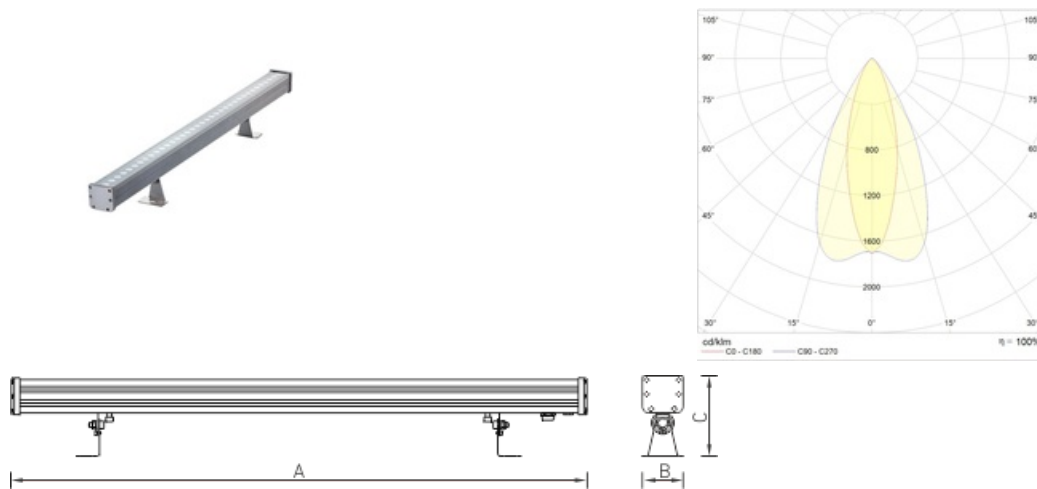

Установка

Крепление на поверхность.

Конструкция

Корпус из экструдированного алюминия, покрыт порошковой краской. Светодиодный модуль расположен внутри корпуса.

Оптическая часть

Рассеиватель из закаленного стекла. Ширина стандартной КСС – 15x30 градусов. По запросу доступно изготовление версий с другими оптическими системами. Светильники предназначены для архитектурного освещения.

Package

Светильник в сборе. 2 поворотных кронштейна в комплекте. Под заказ доступны версии различных длин, с различной оптикой и цветом светодиодов.

Габаритные характеристики

A	Длина	900 мм
B	Ширина	71 мм
C	Высота	136 мм
	Вес	2,5 кг