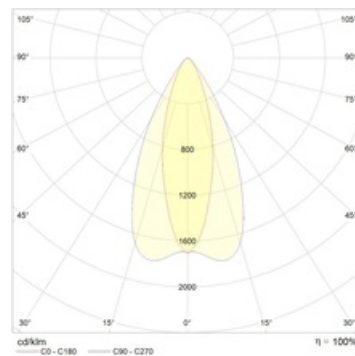

Установка

Крепление на поверхность.

Конструкция

Корпус из экструдированного алюминия, покрыт порошковой краской. Светодиодный модуль расположен внутри корпуса.

Оптическая часть

Рассеиватель из закаленного стекла. Ширина стандартной КСС – 15x30 градусов. По запросу доступно изготовление версий с другими оптическими системами. Светильники предназначены для архитектурного освещения.

Package

Светильник в сборе. 2 поворотных кронштейна в комплекте. Под заказ доступны версии различных длин, с различной оптикой и цветом светодиодов.

Габаритные характеристики

A	Длина	1000 мм
B	Ширина	71 мм
C	Высота	136 мм
	Вес	1,9 кг