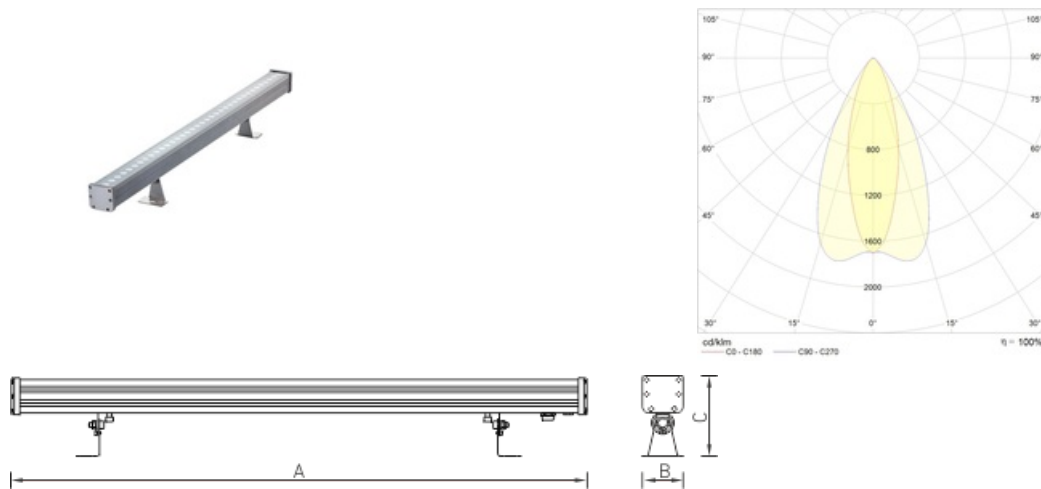

### Установка

Крепление на поверхность.

### Конструкция

Корпус из экструдированного алюминия, покрыт порошковой краской. Светодиодный модуль расположен внутри корпуса.

### Оптическая часть

Рассеиватель из закаленного стекла. Ширина стандартной КСС – 15x30 градусов. По запросу доступно изготовление версий с другими оптическими системами. Светильники предназначены для архитектурного освещения.

#### Габаритные характеристики

A	Длина	900 мм
B	Ширина	71 мм
C	Высота	136 мм
	Вес	2,5 кг