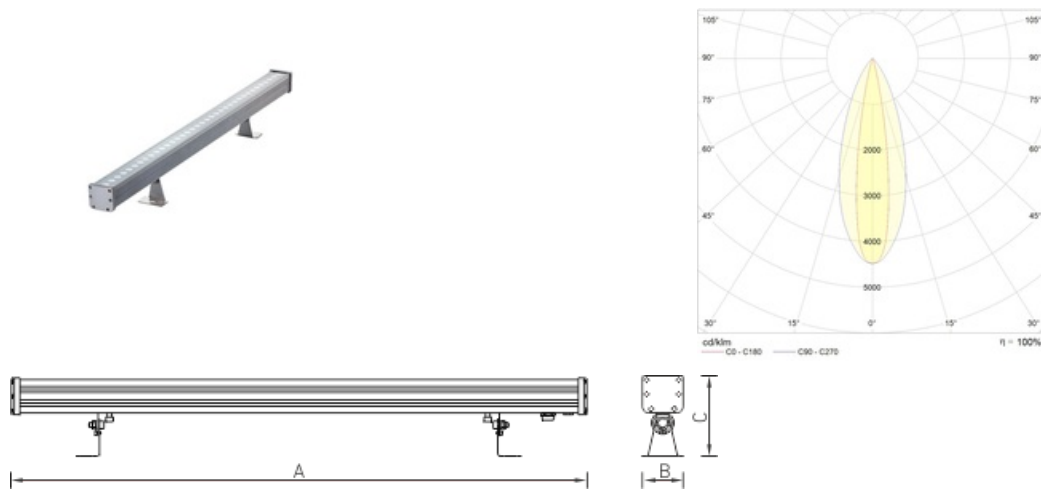

Установка

Крепление на поверхность.

Конструкция

Корпус из экструдированного алюминия, покрыт порошковой краской. Светодиодный модуль расположен внутри корпуса.

Оптическая часть

Рассеиватель из закаленного стекла. Ширина стандартной КСС – 15x30 градусов. По запросу доступно изготовление версий с другими оптическими системами. Светильники предназначены для архитектурного освещения.

Package

Светильник в сборе. 2 поворотных кронштейна в комплекте. Под заказ доступны версии различных длин, с различной оптикой и цветом светодиодов.

Габаритные характеристики

A	Длина	1000 мм
B	Ширина	71 мм
C	Высота	136 мм
	Вес	2,5 кг