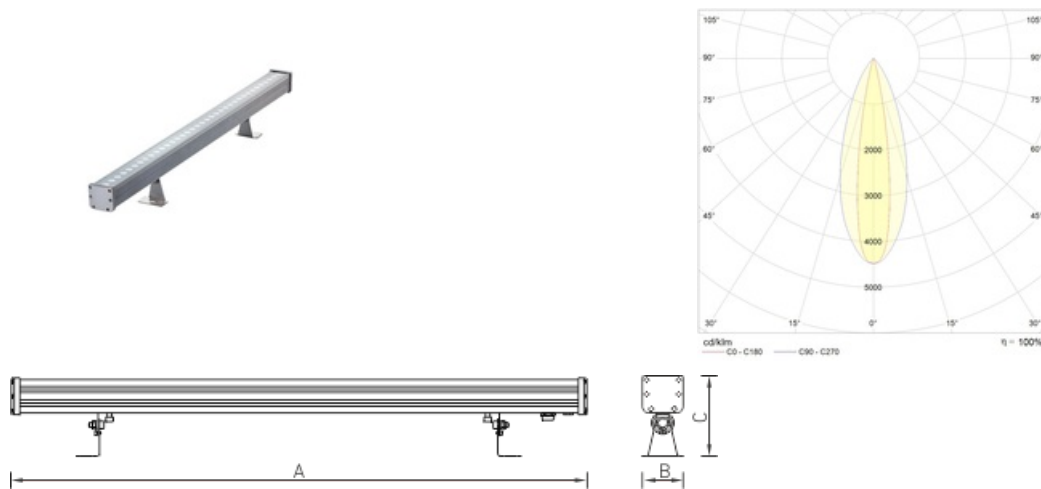

Установка

Крепление на поверхность.

Конструкция

Корпус из экструдированного алюминия, покрыт порошковой краской. Светодиодный модуль расположен внутри корпуса.

Оптическая часть

Рассеиватель из закаленного стекла. Ширина стандартной КСС – 15x30 градусов. По запросу доступно изготовление версий с другими оптическими системами. Светильники предназначены для архитектурного освещения.

Package

Светильник в сборе. 2 поворотных кронштейна в комплекте. Под заказ доступны версии различных длин, с различной оптикой и цветом светодиодов.

Габаритные характеристики

A	Длина	900 мм
B	Ширина	71 мм
C	Высота	136 мм
	Вес	2,5 кг