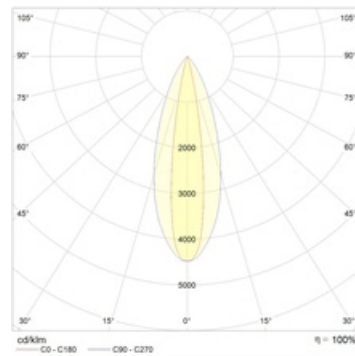

Установка

Крепление на поверхность.

Конструкция

Корпус из экструдированного алюминия, покрыт порошковой краской. Светодиодный модуль расположен внутри корпуса.

Оптическая часть

Рассеиватель из закаленного стекла. Ширина стандартной КСС – 15x30 градусов. По запросу доступно изготовление версий с другими оптическими системами. Светильники предназначены для архитектурного освещения.

Package

Светильник в сборе. 2 поворотных кронштейна в комплекте. Под заказ доступны версии различных длин, с различной оптикой и цветом светодиодов.

Габаритные характеристики

A	Длина	1000 мм
B	Ширина	71 мм
C	Высота	136 мм
	Вес	2,5 кг