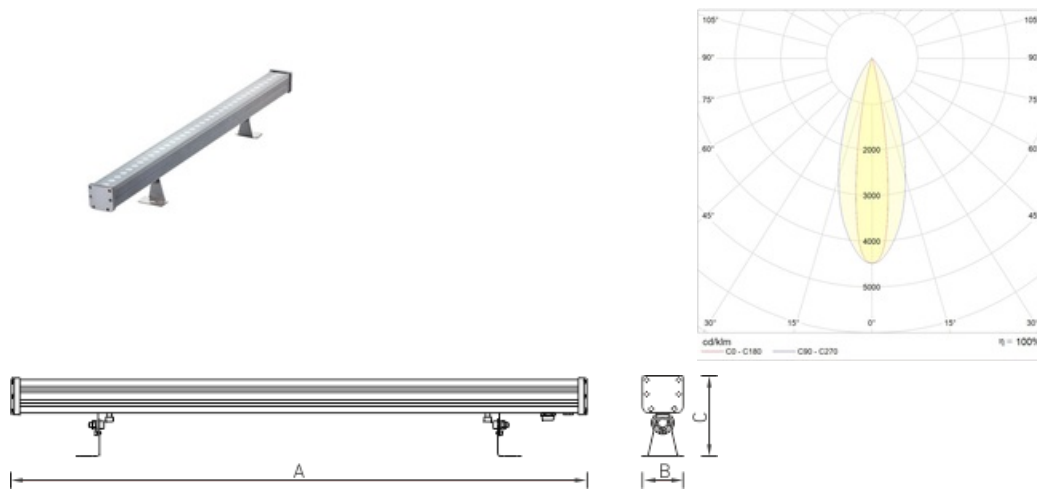

Установка

Крепление на поверхность.

Конструкция

Корпус из экструдированного алюминия, покрыт порошковой краской. Светодиодный модуль расположен внутри корпуса.

Оптическая часть

Рассеиватель из закаленного стекла. Ширина стандартной КСС – 15x30 градусов. По запросу доступно изготовление версий с другими оптическими системами. Светильники предназначены для архитектурного освещения.

Package

Светильник в сборе. 2 поворотных кронштейна в комплекте. Под заказ доступны версии различных длин, с различной оптикой и цветом светодиодов.

Габаритные характеристики

A	Длина	900 мм
B	Ширина	71 мм
C	Высота	136 мм
	Вес	2,5 кг