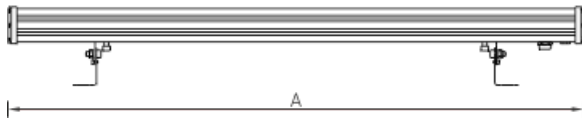

Установка

Крепление на поверхность.

Конструкция

Корпус из экструдированного алюминия, покрыт порошковой краской. Светодиодный модуль расположен внутри корпуса.

Оптическая часть

Рассеиватель из закаленного стекла. Ширина стандартной КСС – 15x30 градусов. По запросу доступно изготовление версий с другими оптическими системами. Светильники предназначены для архитектурного освещения.

Package

Светильник в сборе. 2 поворотных кронштейна в комплекте. Под заказ доступны версии различных длин, с различной оптикой и цветом светодиодов.

Габаритные характеристики

A	Длина	1000 мм
B	Ширина	71 мм
C	Высота	136 мм
	Вес	2,5 кг