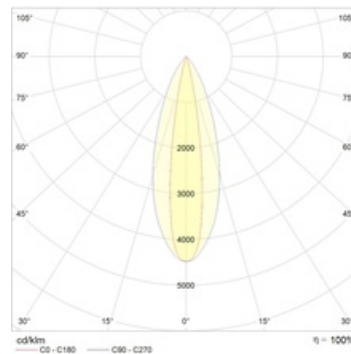

Установка

Крепление на поверхность.

Конструкция

Корпус из экструдированного алюминия, покрыт порошковой краской. Светодиодный модуль расположен внутри корпуса.

Оптическая часть

Рассеиватель из закаленного стекла. Ширина стандартной КСС – 15x30 градусов. По запросу доступно изготовление версий с другими оптическими системами. Светильники предназначены для архитектурного освещения.

Package

Светильник в сборе. 2 поворотных кронштейна в комплекте. Под заказ доступны версии различных длин, с различной оптикой и цветом светодиодов.

Габаритные характеристики

A	Длина	1000 мм
B	Ширина	71 мм
C	Высота	136 мм
	Вес	2,5 кг