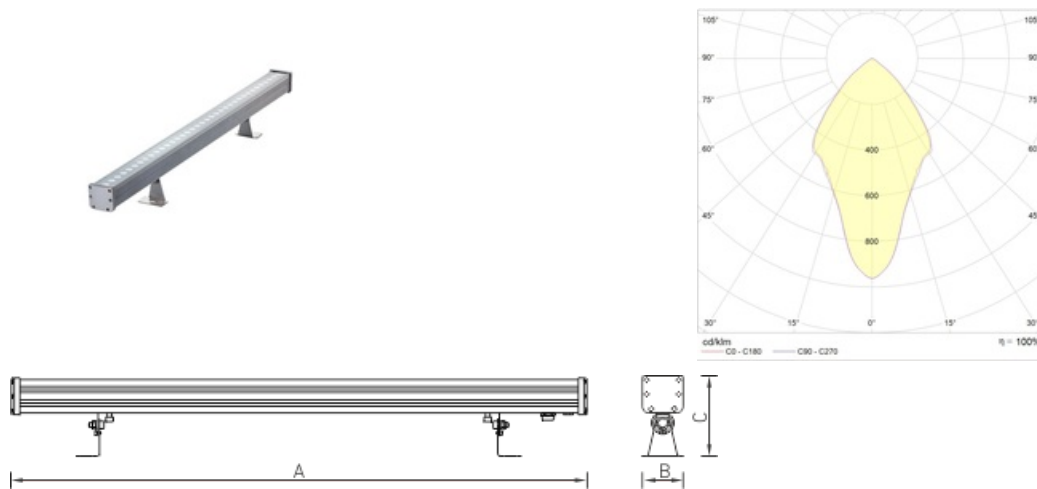

### Установка

Крепление на поверхность.

### Оптическая часть

Рассеиватель из закаленного стекла. Ширина стандартной КСС – 15x30 градусов. По запросу доступно изготовление версий с другими оптическими системами. Светильники предназначены для архитектурного освещения.

#### Габаритные характеристики

A	Длина	600 мм
B	Ширина	71 мм
C	Высота	136 мм
	Вес	2,5 кг