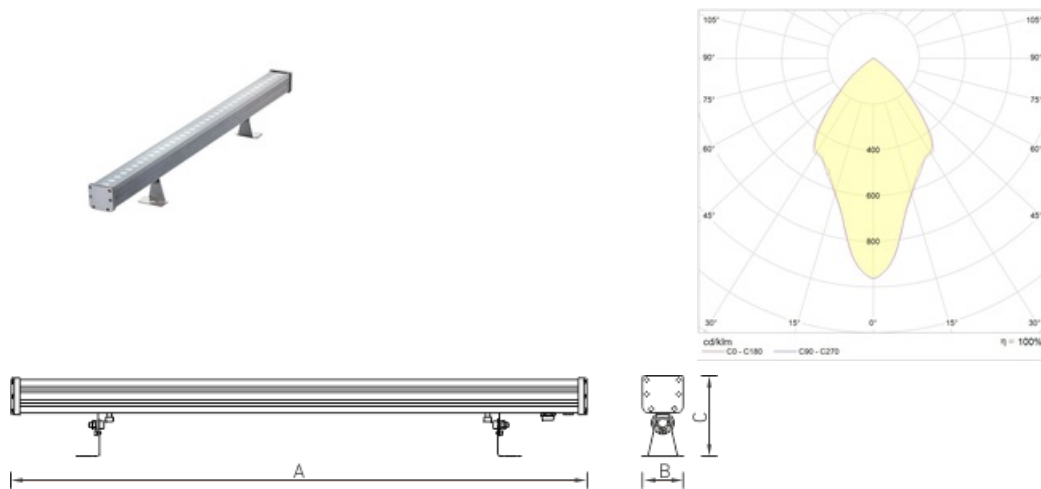

Установка

Крепление на поверхность.

Конструкция

Корпус из экструдированного алюминия, покрыт порошковой краской. Светодиодный модуль расположен внутри корпуса.

Оптическая часть

Рассеиватель из закаленного стекла. Ширина стандартной КСС – 15x30 градусов. По запросу доступно изготовление версий с другими оптическими системами. Светильники предназначены для архитектурного освещения.

Package

Светильник в сборе. 2 поворотных кронштейна в комплекте. Под заказ доступны версии различных длин, с различной оптикой и цветом светодиодов.

Габаритные характеристики

A	Длина	500 мм
B	Ширина	71 мм
C	Высота	136 мм
	Вес	1,4 кг