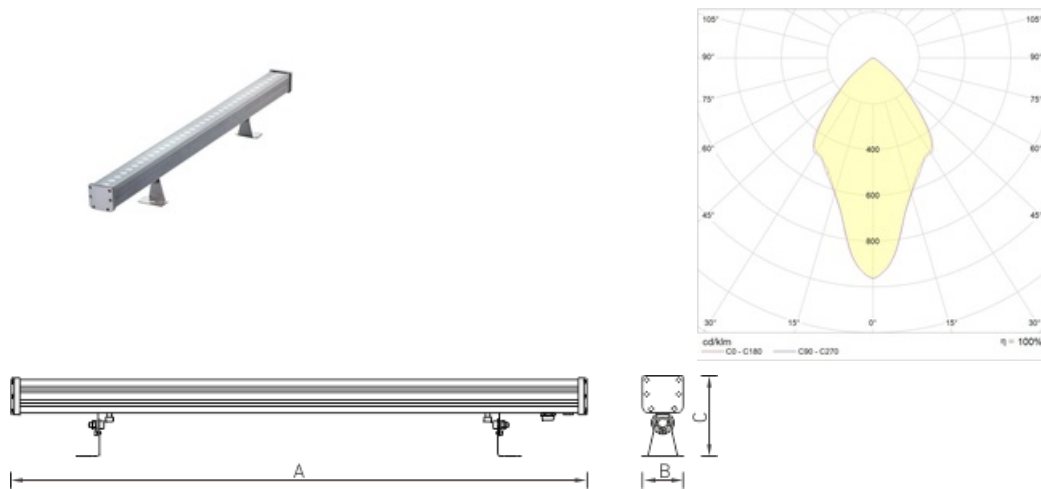

Установка

Крепление на поверхность.

Конструкция

Корпус из экструдированного алюминия, покрыт порошковой краской. Светодиодный модуль расположен внутри корпуса.

Оптическая часть

Рассеиватель из закаленного стекла. Ширина стандартной КСС – 15x30 градусов. По запросу доступно изготовление версий с другими оптическими системами. Светильники предназначены для архитектурного освещения.

Package

Светильник в сборе. 2 поворотных кронштейна в комплекте. Под заказ доступны версии различных длин, с различной оптикой и цветом светодиодов.

Габаритные характеристики

A	Длина	600 мм
B	Ширина	71 мм
C	Высота	136 мм
	Вес	2,5 кг