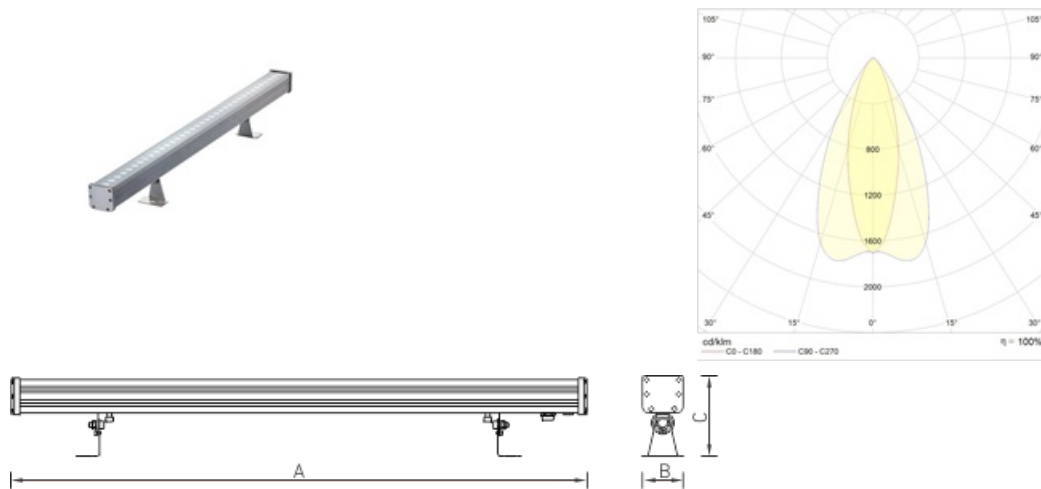

Установка

Крепление на поверхность.

Конструкция

Корпус из экструдированного алюминия, покрыт порошковой краской. Светодиодный модуль расположен внутри корпуса.

Оптическая часть

Рассеиватель из закаленного стекла. Ширина стандартной КСС – 15x30 градусов. По запросу доступно изготовление версий с другими оптическими системами. Светильники предназначены для архитектурного освещения.

Package

Светильник в сборе. 2 поворотных кронштейна в комплекте. Под заказ доступны версии различных длин, с различной оптикой и цветом светодиодов.

Габаритные характеристики

A	Длина	600 мм
B	Ширина	71 мм
C	Высота	136 мм
	Вес	2,5 кг