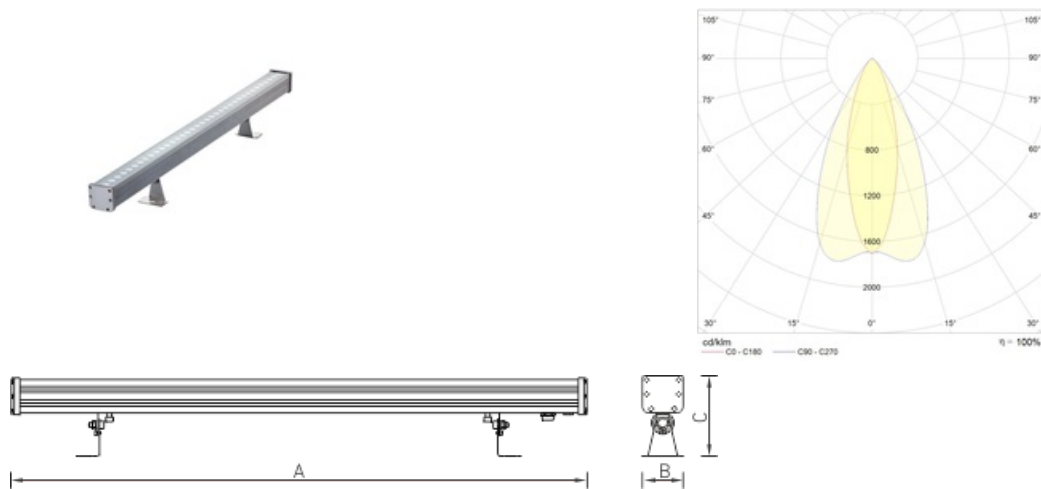

Установка

Крепление на поверхность.

Конструкция

Корпус из экструдированного алюминия, покрыт порошковой краской. Светодиодный модуль расположен внутри корпуса.

Оптическая часть

Рассеиватель из закаленного стекла. Ширина стандартной КСС – 15x30 градусов. По запросу доступно изготовление версий с другими оптическими системами. Светильники предназначены для архитектурного освещения.

Package

Светильник в сборе. 2 поворотных кронштейна в комплекте. Под заказ доступны версии различных длин, с различной оптикой и цветом светодиодов.

Габаритные характеристики

A	Длина	500 мм
B	Ширина	71 мм
C	Высота	136 мм
	Вес	1,4 кг