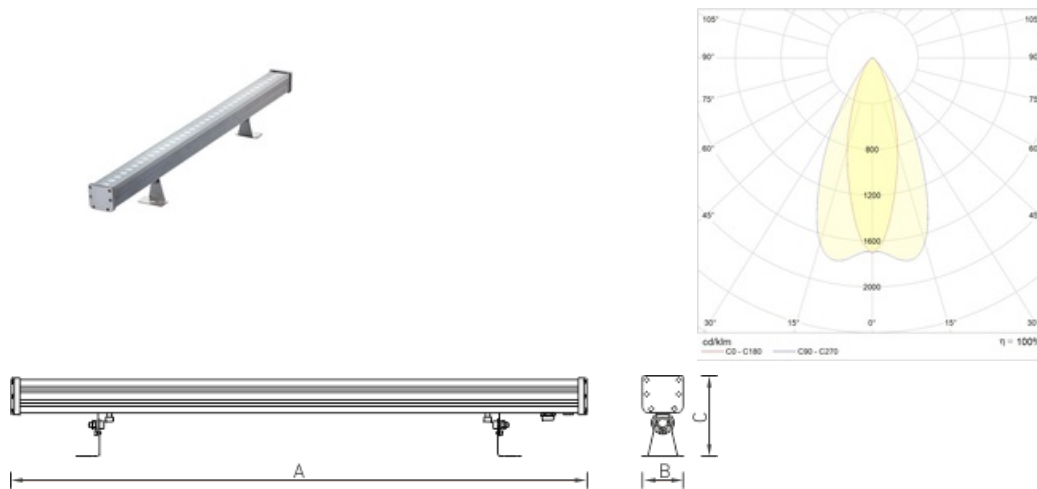

### Установка

Крепление на поверхность.

### Конструкция

Корпус из экструдированного алюминия, покрыт порошковой краской. Светодиодный модуль расположен внутри корпуса.

### Оптическая часть

Рассеиватель из закаленного стекла. Ширина стандартной КСС – 15x30 градусов. По запросу доступно изготовление версий с другими оптическими системами. Светильники предназначены для архитектурного освещения.

#### Габаритные характеристики

A	Длина	500 мм
B	Ширина	71 мм
C	Высота	136 мм
	Вес	1,4 кг