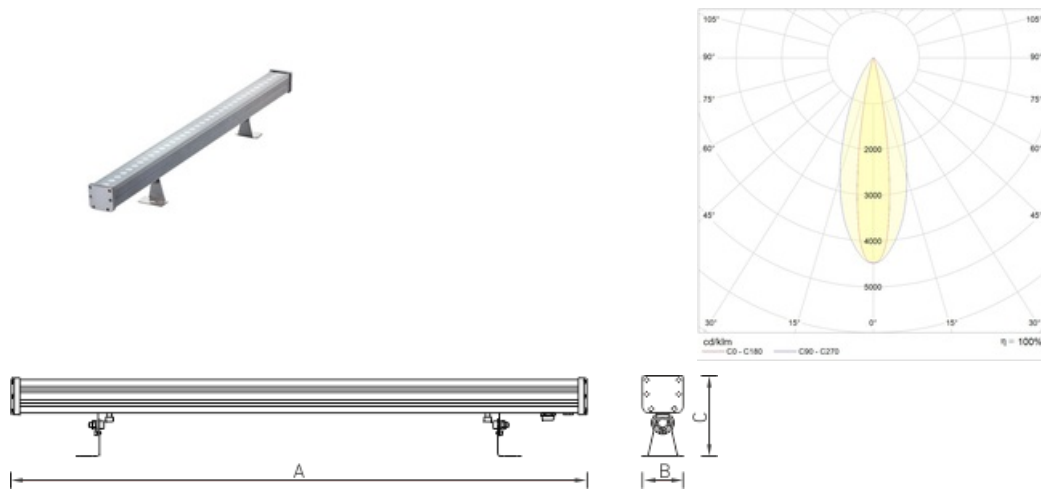

Установка

Крепление на поверхность.

Конструкция

Корпус из экструдированного алюминия, покрыт порошковой краской. Светодиодный модуль расположен внутри корпуса.

Оптическая часть

Рассеиватель из закаленного стекла. Ширина стандартной КСС – 15x30 градусов. По запросу доступно изготовление версий с другими оптическими системами. Светильники предназначены для архитектурного освещения.

Package

Светильник в сборе. 2 поворотных кронштейна в комплекте. Под заказ доступны версии различных длин, с различной оптикой и цветом светодиодов.

Габаритные характеристики

A	Длина	600 мм
B	Ширина	71 мм
C	Высота	136 мм
	Вес	2,5 кг