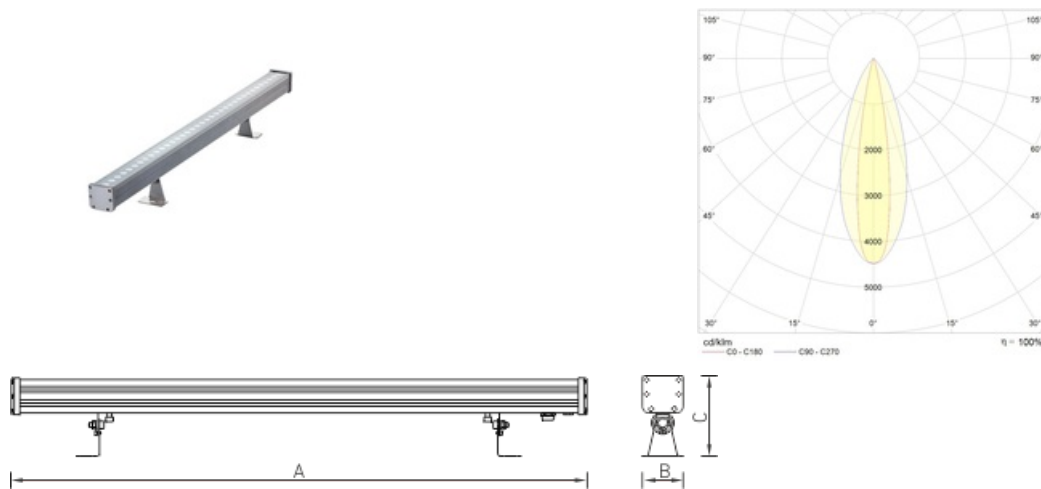

Установка

Крепление на поверхность.

Конструкция

Корпус из экструдированного алюминия, покрыт порошковой краской. Светодиодный модуль расположен внутри корпуса.

Оптическая часть

Рассеиватель из закаленного стекла. Ширина стандартной КСС – 15x30 градусов. По запросу доступно изготовление версий с другими оптическими системами. Светильники предназначены для архитектурного освещения.

Package

Светильник в сборе. 2 поворотных кронштейна в комплекте. Под заказ доступны версии различных длин, с различной оптикой и цветом светодиодов.

Габаритные характеристики

A	Длина	600 мм
B	Ширина	71 мм
C	Высота	136 мм
	Вес	1,5 кг