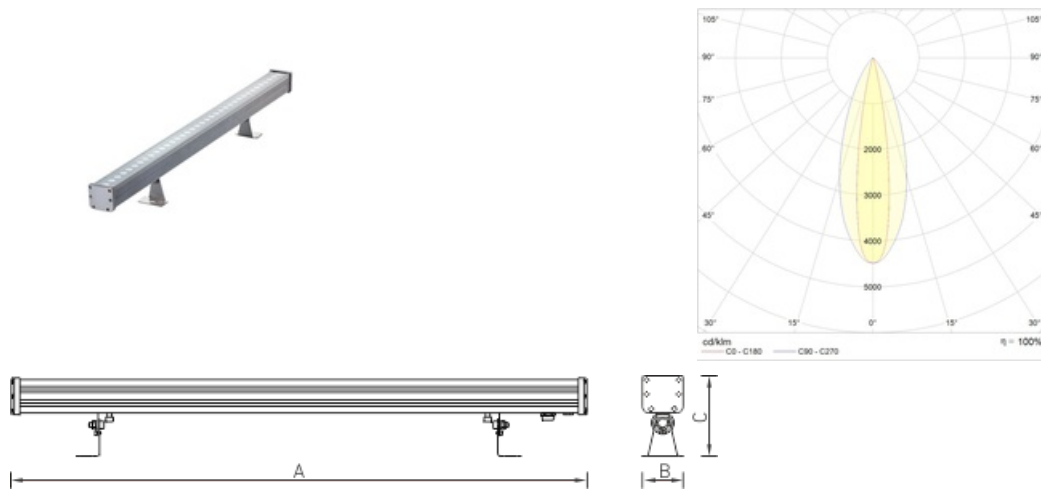

Установка

Крепление на поверхность.

Конструкция

Корпус из экструдированного алюминия, покрыт порошковой краской. Светодиодный модуль расположен внутри корпуса.

Оптическая часть

Рассеиватель из закаленного стекла. Ширина стандартной КСС – 15x30 градусов. По запросу доступно изготовление версий с другими оптическими системами. Светильники предназначены для архитектурного освещения.

Package

Светильник в сборе. 2 поворотных кронштейна в комплекте. Под заказ доступны версии различных длин, с различной оптикой и цветом светодиодов.

Габаритные характеристики

A	Длина	600 мм
B	Ширина	71 мм
C	Высота	136 мм
	Вес	2,5 кг