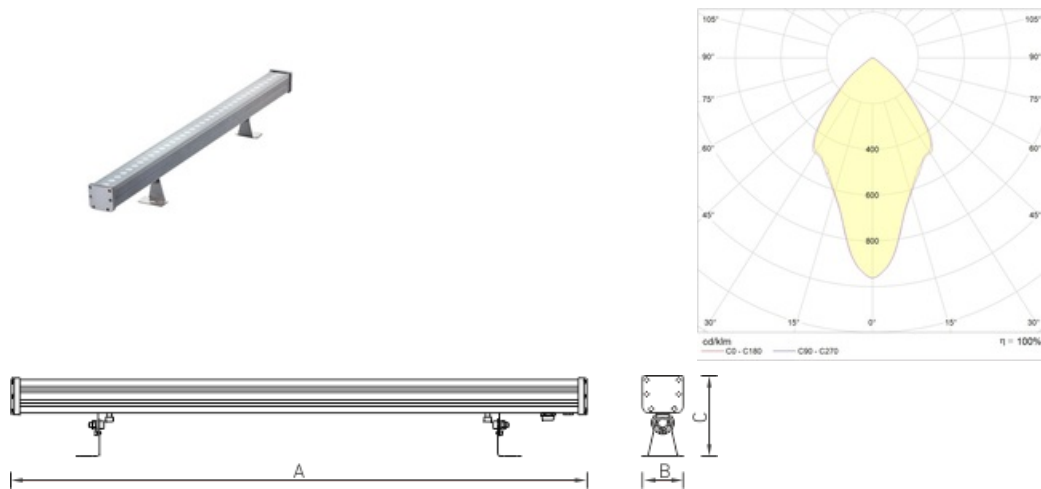

Установка

Крепление на поверхность.

Конструкция

Корпус из экструдированного алюминия, покрыт порошковой краской. Светодиодный модуль расположен внутри корпуса.

Оптическая часть

Рассеиватель из закаленного стекла. Ширина стандартной КСС – 15x30 градусов. По запросу доступно изготовление версий с другими оптическими системами. Светильники предназначены для архитектурного освещения.

Package

Светильник в сборе. 2 поворотных кронштейна в комплекте. Под заказ доступны версии различных длин, с различной оптикой и цветом светодиодов.

Габаритные характеристики

A	Длина	500 мм
B	Ширина	71 мм
C	Высота	136 мм
	Вес	3,5 кг