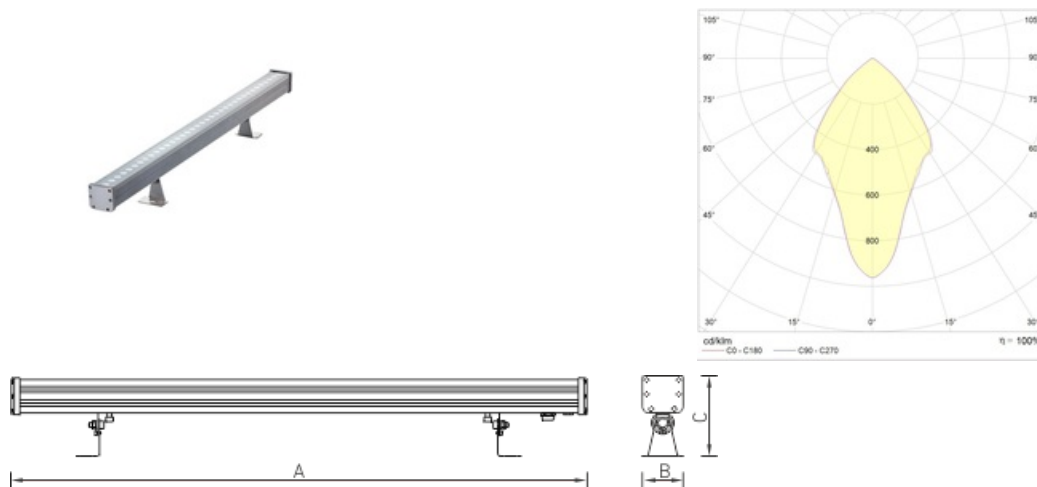

Установка

Крепление на поверхность.

Конструкция

Корпус из экструдированного алюминия, покрыт порошковой краской. Светодиодный модуль расположен внутри корпуса.

Оптическая часть

Рассеиватель из закаленного стекла. Ширина стандартной КСС – 15x30 градусов. По запросу доступно изготовление версий с другими оптическими системами. Светильники предназначены для архитектурного освещения.

Package

Светильник в сборе. 2 поворотных кронштейна в комплекте. Под заказ доступны версии различных длин, с различной оптикой и цветом светодиодов.

Габаритные характеристики

A	Длина	500 мм
B	Ширина	71 мм
C	Высота	136 мм
	Вес	3,5 кг