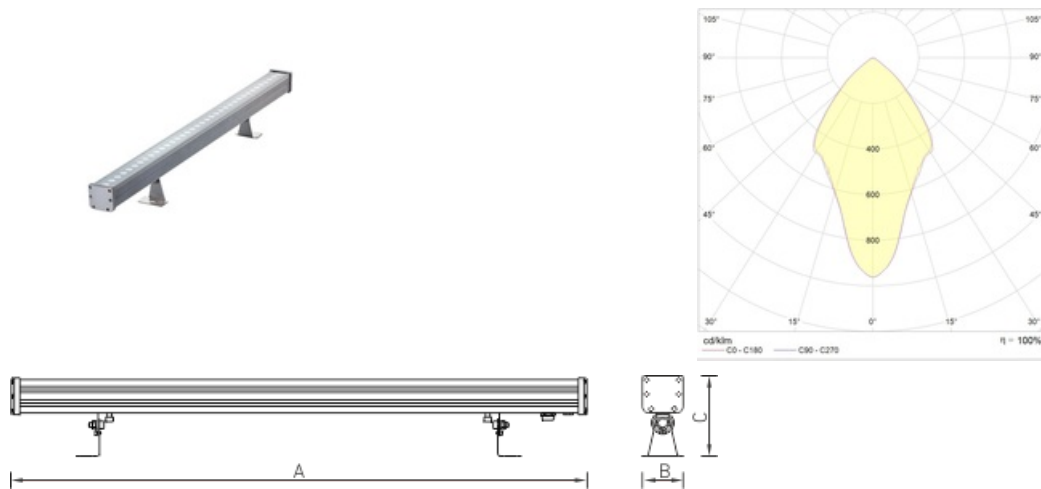

Установка

Крепление на поверхность.

Конструкция

Корпус из экструдированного алюминия, покрыт порошковой краской. Светодиодный модуль расположен внутри корпуса.

Оптическая часть

Рассеиватель из закаленного стекла. Ширина стандартной КСС – 15x30 градусов. По запросу доступно изготовление версий с другими оптическими системами. Светильники предназначены для архитектурного освещения.

Package

Светильник в сборе. 2 поворотных кронштейна в комплекте. Под заказ доступны версии различных длин, с различной оптикой и цветом светодиодов.

Габаритные характеристики

A	Длина	500 мм
B	Ширина	71 мм
C	Высота	136 мм
	Вес	3,5 кг