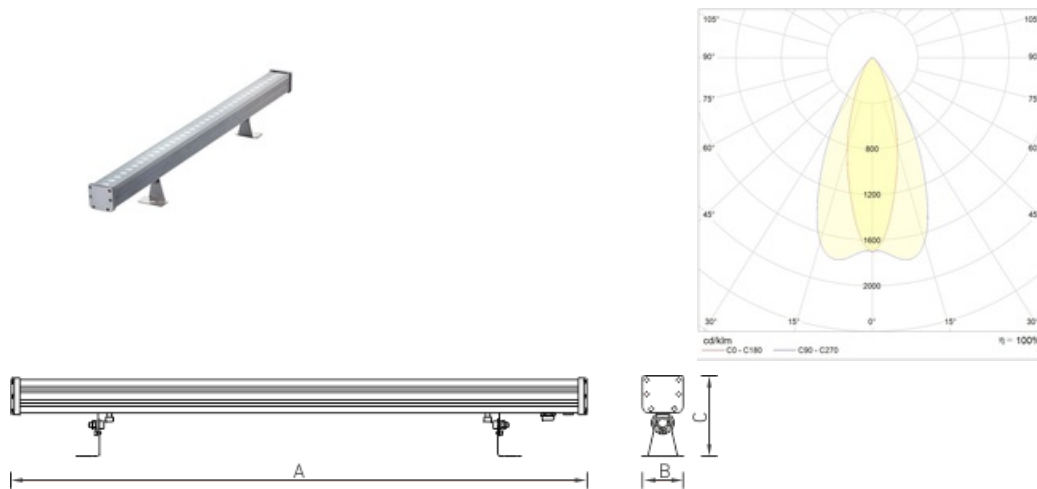

### Установка

Крепление на поверхность.

### Конструкция

Корпус из экструдированного алюминия, покрыт порошковой краской. Светодиодный модуль расположен внутри корпуса.

### Оптическая часть

Рассеиватель из закаленного стекла. Ширина стандартной КСС – 15x30 градусов. По запросу доступно изготовление версий с другими оптическими системами. Светильники предназначены для архитектурного освещения.

#### Габаритные характеристики

A	Длина	500 мм
B	Ширина	71 мм
C	Высота	136 мм
	Вес	3,5 кг