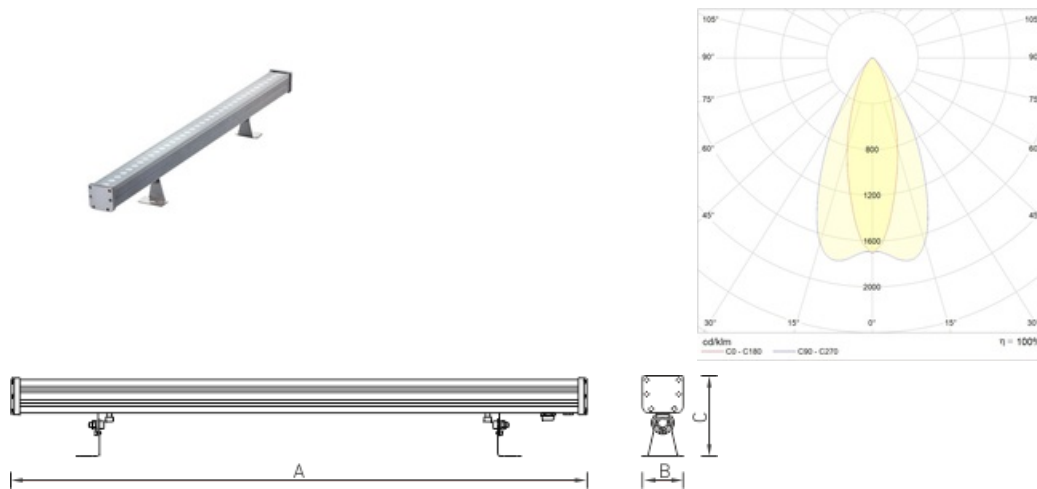

Установка

Крепление на поверхность.

Конструкция

Корпус из экструдированного алюминия, покрыт порошковой краской. Светодиодный модуль расположен внутри корпуса.

Оптическая часть

Рассеиватель из закаленного стекла. Ширина стандартной КСС – 15x30 градусов. По запросу доступно изготовление версий с другими оптическими системами. Светильники предназначены для архитектурного освещения.

Package

Светильник в сборе. 2 поворотных кронштейна в комплекте. Под заказ доступны версии различных длин, с различной оптикой и цветом светодиодов.

Габаритные характеристики

A	Длина	500 мм
B	Ширина	71 мм
C	Высота	136 мм
	Вес	1,4 кг