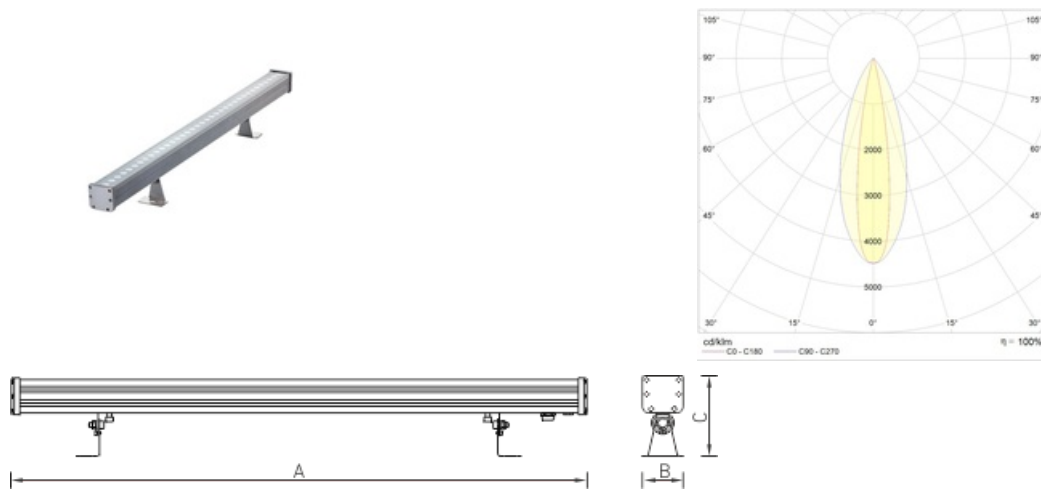

### Установка

Крепление на поверхность.

### Конструкция

Корпус из экструдированного алюминия, покрыт порошковой краской. Светодиодный модуль расположен внутри корпуса.

### Оптическая часть

Рассеиватель из закаленного стекла. Ширина стандартной КСС – 15x30 градусов. По запросу доступно изготовление версий с другими оптическими системами. Светильники предназначены для архитектурного освещения.

#### Габаритные характеристики

A	Длина	500 мм
B	Ширина	71 мм
C	Высота	136 мм
	Вес	1,4 кг