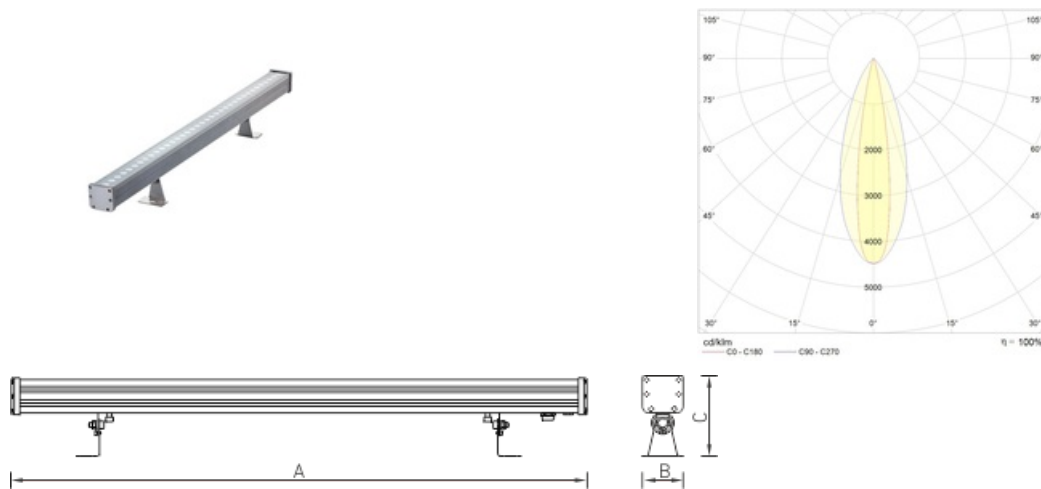

Установка

Крепление на поверхность.

Конструкция

Корпус из экструдированного алюминия, покрыт порошковой краской. Светодиодный модуль расположен внутри корпуса.

Оптическая часть

Рассеиватель из закаленного стекла. Ширина стандартной КСС – 15x30 градусов. По запросу доступно изготовление версий с другими оптическими системами. Светильники предназначены для архитектурного освещения.

Package

Светильник в сборе. 2 поворотных кронштейна в комплекте. Под заказ доступны версии различных длин, с различной оптикой и цветом светодиодов.

Габаритные характеристики

A	Длина	500 мм
B	Ширина	71 мм
C	Высота	136 мм
	Вес	1,4 кг