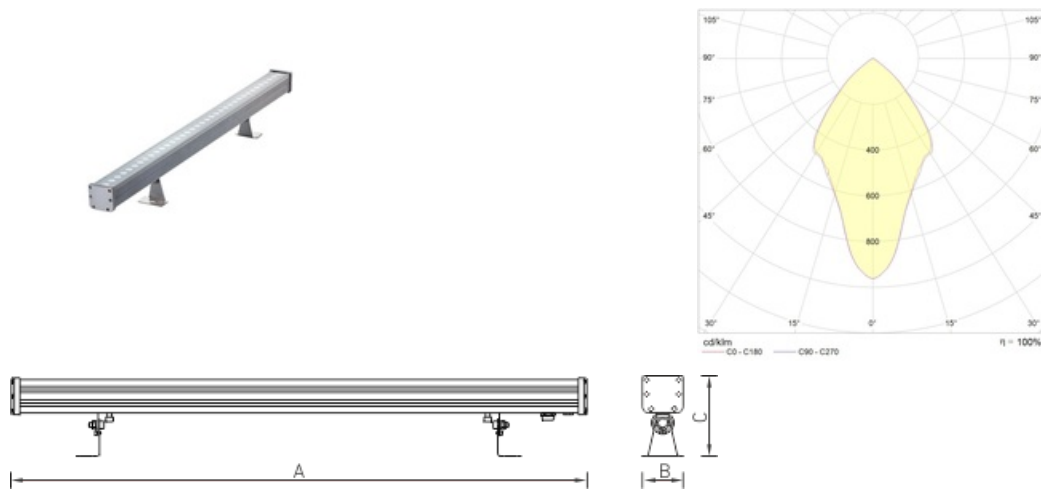

Установка

Крепление на поверхность.

Конструкция

Корпус из экструдированного алюминия, покрыт порошковой краской. Светодиодный модуль расположен внутри корпуса.

Оптическая часть

Рассеиватель из закаленного стекла. Ширина стандартной КСС – 15x30 градусов. По запросу доступно изготовление версий с другими оптическими системами. Светильники предназначены для архитектурного освещения.

Package

Светильник в сборе. 2 поворотных кронштейна в комплекте. Под заказ доступны версии различных длин, с различной оптикой и цветом светодиодов.

Габаритные характеристики

A	Длина	300 мм
B	Ширина	71 мм
C	Высота	136 мм
	Вес	1,9 кг