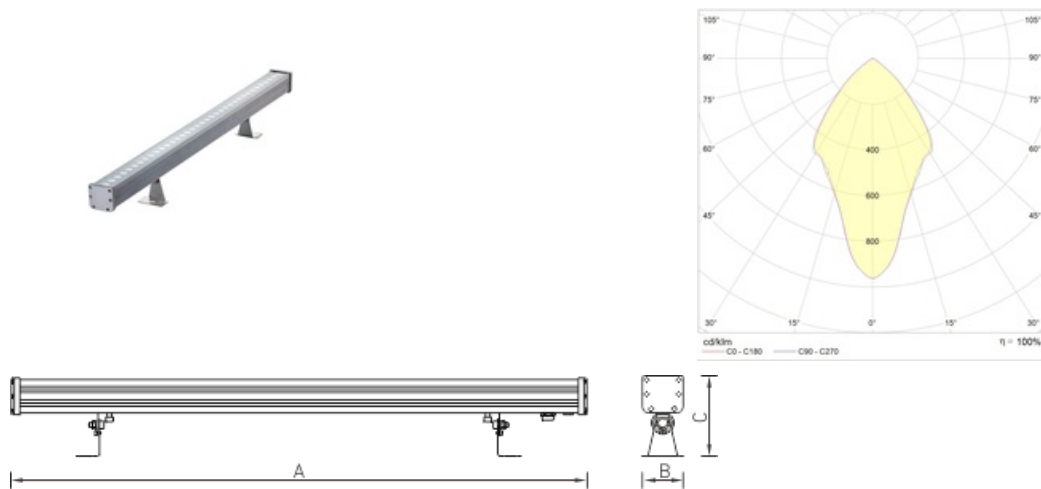

### Установка

Крепление на поверхность.

### Оптическая часть

Рассеиватель из закаленного стекла. Ширина стандартной КСС – 15x30 градусов. По запросу доступно изготовление версий с другими оптическими системами. Светильники предназначены для архитектурного освещения.

#### Габаритные характеристики

A	Длина	300 мм
B	Ширина	71 мм
C	Высота	136 мм
	Вес	1,2 кг