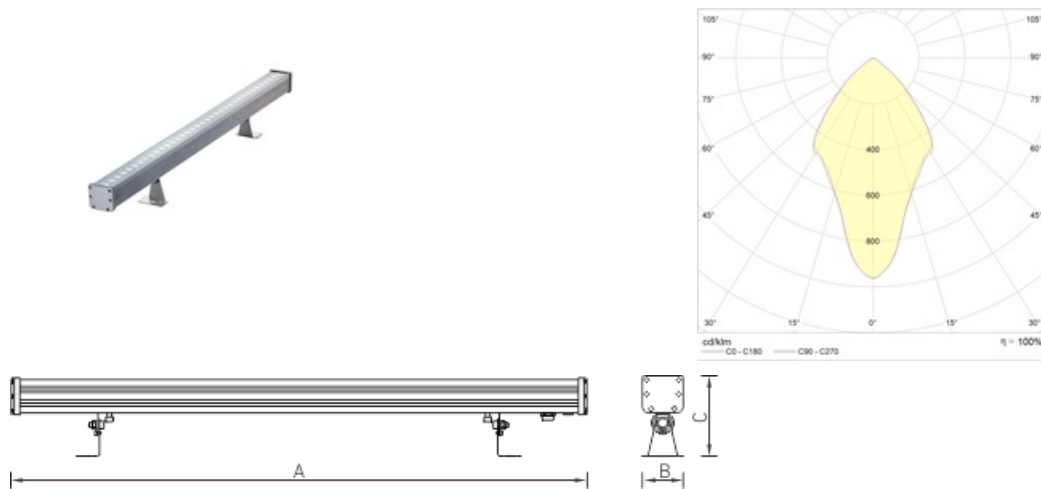

Установка

Крепление на поверхность.

Конструкция

Корпус из экструдированного алюминия, покрыт порошковой краской. Светодиодный модуль расположен внутри корпуса.

Оптическая часть

Рассеиватель из закаленного стекла. Ширина стандартной КСС – 15x30 градусов. По запросу доступно изготовление версий с другими оптическими системами. Светильники предназначены для архитектурного освещения.

Package

Светильник в сборе. 2 поворотных кронштейна в комплекте. Под заказ доступны версии различных длин, с различной оптикой и цветом светодиодов.

Габаритные характеристики

A	Длина	300 мм
B	Ширина	71 мм
C	Высота	136 мм
	Вес	1,9 кг