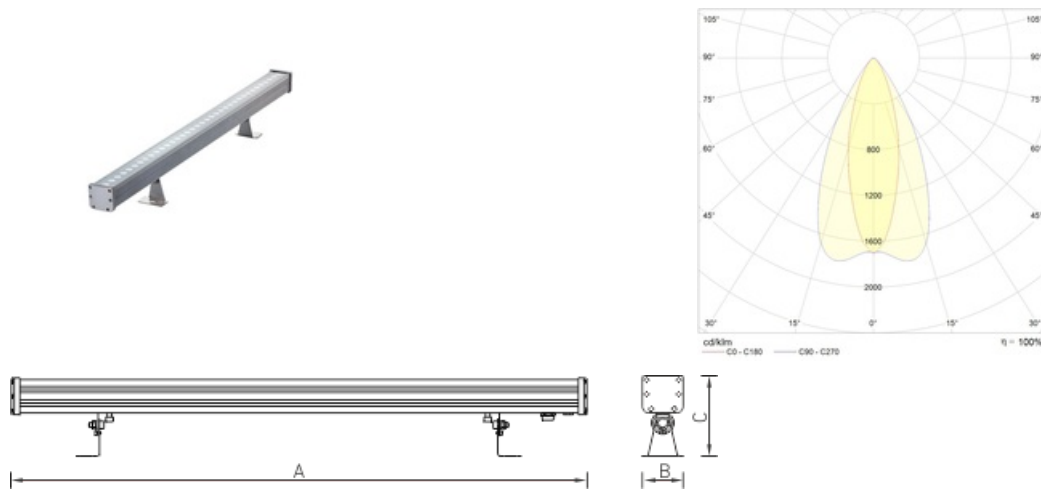

Установка

Крепление на поверхность.

Конструкция

Корпус из экструдированного алюминия, покрыт порошковой краской. Светодиодный модуль расположен внутри корпуса.

Оптическая часть

Рассеиватель из закаленного стекла. Ширина стандартной КСС – 15x30 градусов. По запросу доступно изготовление версий с другими оптическими системами. Светильники предназначены для архитектурного освещения.

Package

Светильник в сборе. 2 поворотных кронштейна в комплекте. Под заказ доступны версии различных длин, с различной оптикой и цветом светодиодов.

Габаритные характеристики

A	Длина	300 мм
B	Ширина	71 мм
C	Высота	136 мм
	Вес	1,2 кг