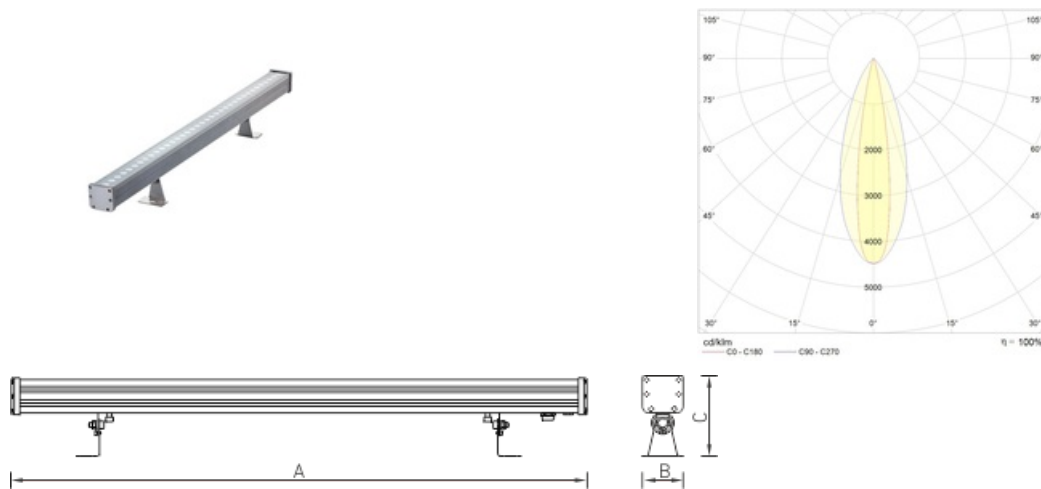

Установка

Крепление на поверхность.

Конструкция

Корпус из экструдированного алюминия, покрыт порошковой краской. Светодиодный модуль расположен внутри корпуса.

Оптическая часть

Рассеиватель из закаленного стекла. Ширина стандартной КСС – 15x30 градусов. По запросу доступно изготовление версий с другими оптическими системами. Светильники предназначены для архитектурного освещения.

Package

Светильник в сборе. 2 поворотных кронштейна в комплекте. Под заказ доступны версии различных длин, с различной оптикой и цветом светодиодов.

Габаритные характеристики

A	Длина	300 мм
B	Ширина	71 мм
C	Высота	136 мм
	Вес	1,9 кг