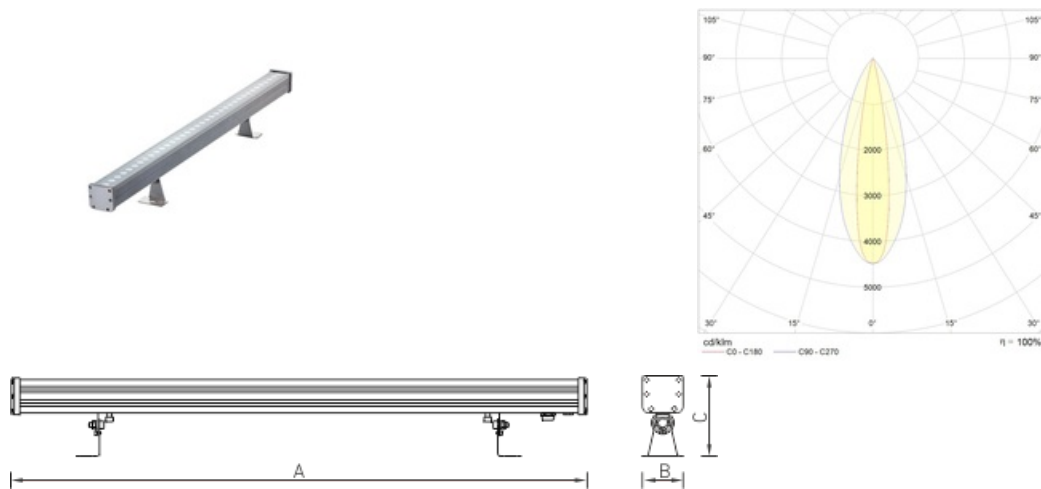

Установка

Крепление на поверхность.

Конструкция

Корпус из экструдированного алюминия, покрыт порошковой краской. Светодиодный модуль расположен внутри корпуса.

Оптическая часть

Рассеиватель из закаленного стекла. Ширина стандартной КСС – 15x30 градусов. По запросу доступно изготовление версий с другими оптическими системами. Светильники предназначены для архитектурного освещения.

Package

Светильник в сборе. 2 поворотных кронштейна в комплекте. Под заказ доступны версии различных длин, с различной оптикой и цветом светодиодов.

Габаритные характеристики

A	Длина	300 мм
B	Ширина	71 мм
C	Высота	136 мм
	Вес	1,2 кг