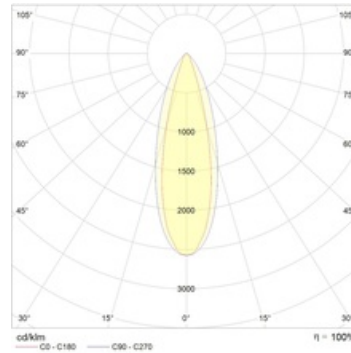

Рассеиватель из закаленного стекла. Ширина КСС - 40 градусов. Светильники предназначены для заливки стен и архитектурных ансамблей.

Package

Светильник в сборе. 2 поворотных кронштейна в комплекте

Габаритные характеристики

A	Длина	1000 мм
B	Ширина	70 мм
C	Высота	80 мм
	Вес	2,2 кг

Параметры

1	Артикул	1100000410
2	Тип ИС	LED
3	Световой поток	2200 лм
4	Мощность светильника	27 Вт
5	Энергоэффективность	81 лм/Вт
6	Индекс цветопередачи (CRI)	>80
7	Коррелированная цветовая температура (в сфере)	4000 К
8	Коэффициент мощности (cos φ)	> 0,90
9	Переменный/постоянный ток (AC/DC)	Нет
10	Диммирование	-
11	Напряжение питания	230 В
12	Класс защиты от поражения током	I
13	Электромагнитная совместимость (TR TC 020/2011)	Да
14	Климатическое исполнение	УХЛ1
15	Температурный режим	от -40 до +40 С
16	Цвет корпуса	Серый
17	Класс пожароопасности	П-I,II,III
18	Коэффициент пульсации	<30%
19	Степень защиты (IP)	IP65
20	Ударопрочность	IK08/6,5 Дж
21	Класс энергоэффективности	A
22	Пусковой ток	60 А
23	Время импульса пускового тока	0,4 мкс
24	Блок аварийного питания	Нет
25	Угол рассеяния	D40
26	Гарантия	36 мес.
27	Время работы в аварийном режиме, ч.	-
28	Световой поток в аварийном режиме	-
29	Color of light	Белый