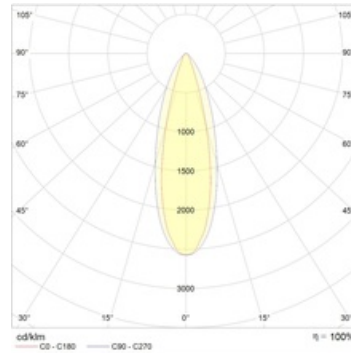

Рассеиватель из закаленного стекла. Ширина КСС - 40 градусов. Светильники предназначены для заливки стен и архитектурных ансамблей.

Package

Светильник в сборе. 2 поворотных кронштейна в комплекте

Габаритные характеристики

A	Длина	1000 мм
B	Ширина	70 мм
C	Высота	80 мм
	Вес	2,2 кг

Параметры

1	Артикул	1100000250
2	Тип ИС	LED
3	Световой поток	2050 лм
4	Мощность светильника	27 Вт
5	Энергоэффективность	76 лм/Вт
6	Индекс цветопередачи (CRI)	>80
7	Коррелированная цветовая температура (в сфере)	3000 К
8	Коэффициент мощности (cos φ)	> 0,90
9	Переменный/постоянный ток (AC/DC)	Нет
10	Диммирование	-
11	Напряжение питания	230 В
12	Класс защиты от поражения током	I
13	Электромагнитная совместимость (TR TC 020/2011)	Да
14	Климатическое исполнение	УХЛ1
15	Температурный режим	от -40 до +40 С
16	Цвет корпуса	Серый
17	Класс пожароопасности	П-I,II,III
18	Коэффициент пульсации	<30%
19	Степень защиты (IP)	IP65
20	Ударопрочность	IK08/6,5 Дж
21	Класс энергоэффективности	A
22	Пусковой ток	60 А
23	Время импульса пускового тока	0,4 мкс
24	Блок аварийного питания	Нет
25	Угол рассеяния	D40
26	Гарантия	36 мес.
27	Время работы в аварийном режиме, ч.	-
28	Световой поток в аварийном режиме	-
29	Color of light	Белый